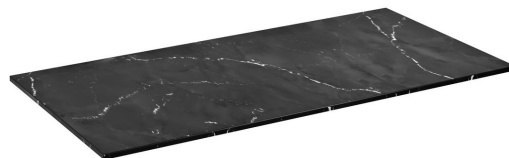

## LOREA blat Rockstone 141x1,2x52,5cm, black attica

Kod: LE140-0598

### Rozmiary

Szerokość: 1410 mm

Wysokość: 12 mm

Głębokość: 525 mm

### Właściwości

Kolor: Czarny mat

Dekor: Black Attica

Materiał: Solid Surface

Gwarancja: 2 lata