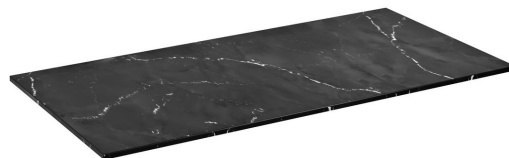

## LOREA blat Rockstone 121x1,2x52,5cm, black attica

Kod: LE120-0598

### Rozmiary

Szerokość: 1210 mm

Wysokość: 12 mm

Głębokość: 525 mm

### Właściwości

Kolor: Czarny mat

Dekor: Black Attica

Materiał: Solid Surface

Gwarancja: 2 lata