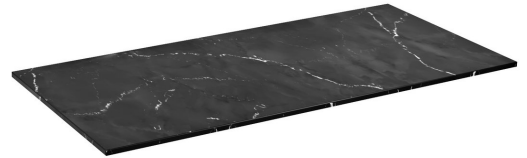

LOREA blat Rockstone 101x1,2x51,5cm, black attica

Kod: LE100-0598

Rozmiary

Szerokość: 1010 mm

Wysokość: 12 mm

Głębokość: 515 mm

Właściwości

Kolor: Czarny mat

Dekor: Black Attica

Materiał: Solid Surface - Sztuczny kamień

Gwarancja: 2 lata

Karta techniczna