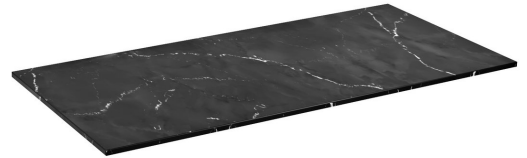

LOREA blat Rockstone 101x1,2x52,5cm, black attica

Kod: LE100-0598

Rozmiary

Szerokość: 1010 mm

Wysokość: 12 mm

Głębokość: 525 mm

Właściwości

Kolor: Czarny mat

Dekor: Black Attica

Materiał: Solid Surface

Gwarancja: 2 lata

Karta techniczna