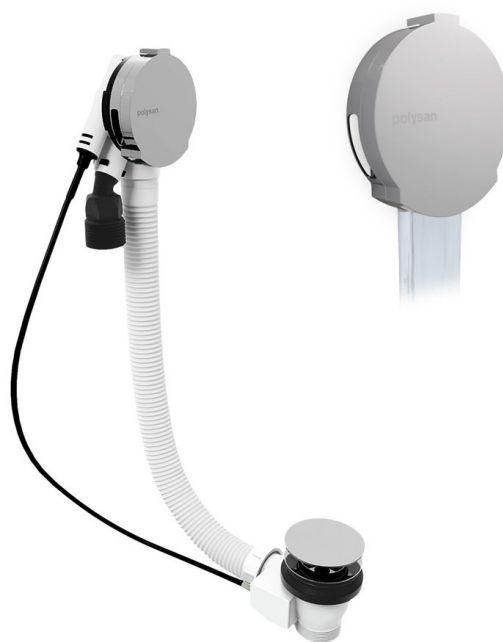

Zestaw odpływowy z napełnianiem, długość 1000mm, korek automatyczny 72mm, chrom

Kod:	71855
Rozmiary	
Długość:	1000 mm
Właściwości	
Kolor:	Chrom
Materiał:	ABS/mosiądz
Gwarancja:	5 lat

**Karta techniczna**