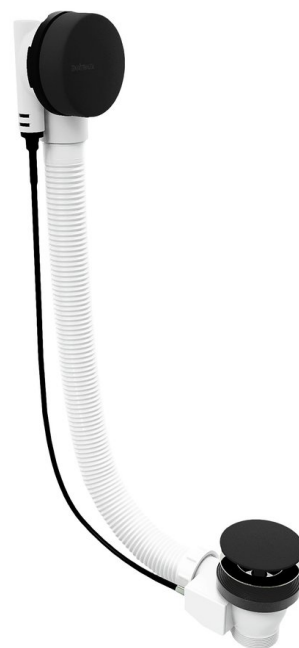

Zestaw odpływowy z korkiem automatycznym, długość 1000mm, korek 72mm, czarny mat

Kod: 71854.21

Rozmiary
Długość: 1000 mm

Właściwości

Kolor: Czarny

Materiał: Plastik

Gwarancja: 5 lat

**Karta techniczna**