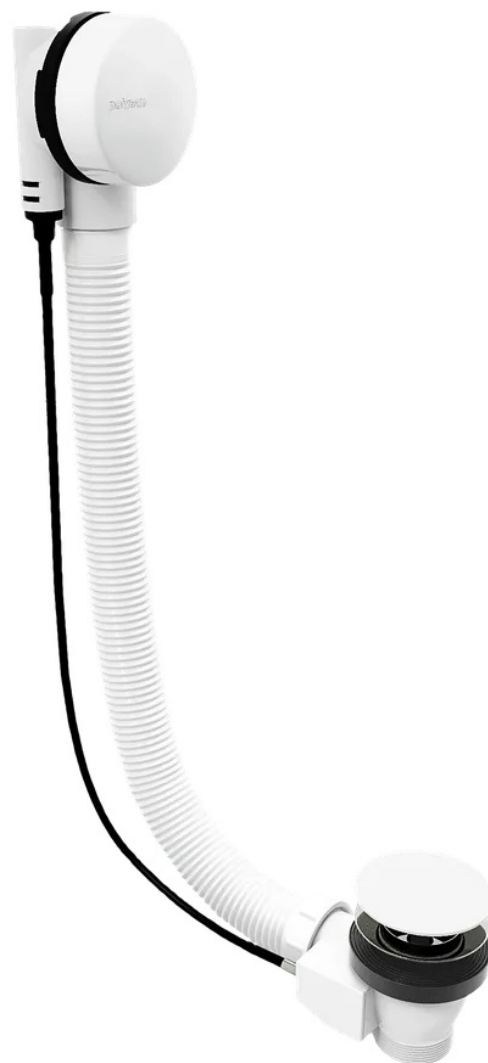

**Zestaw odpływowy z korkiem automatycznym,  
długość 1000mm, korek 72mm, biały**

**Kod:** 71854.10

**Podstawowe informacje**

**Marka:** Polysan

**Rozmiary**

**Długość:** 1000 mm

**Właściwości**

**Kolor:** Biały

**Materiał:** Plastik

**Wyposażenie:** Sterowanie: Automatyczne

**Waga / szt.:** 0.87 kg

**Opakowanie:** 1 szt.

**Gwarancja:** 5 lat

Zestaw odpływowy z korkiem automatycznym,  
długość 1000mm, korek 72mm, biały