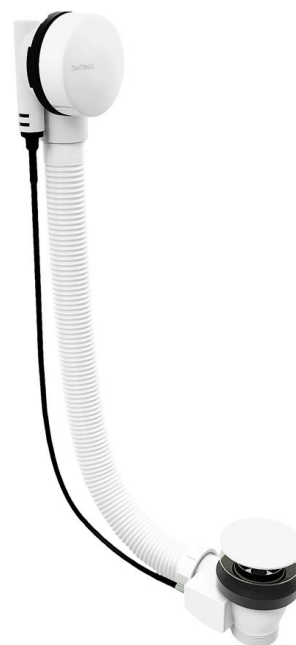

**Zestaw odpływowy z korkiem automatycznym, długość 1000mm, korek 72mm,  
biały****Kod:** 71854.10**Rozmiary**  
**Długość:** 1000 mm**Właściwości****Kolor:** Biały  
**Materiał:** Plastik  
**Gwarancja:** 5 lat**Karta techniczna**