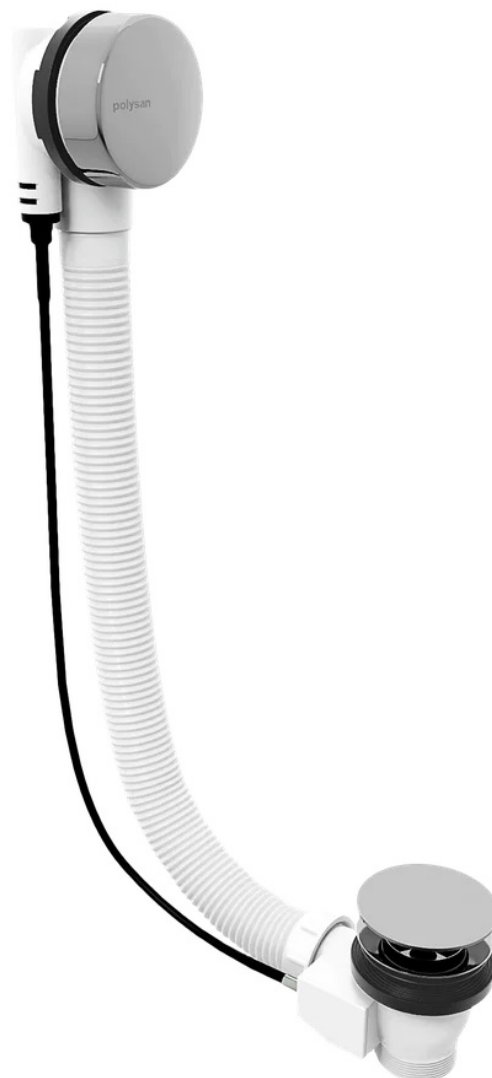

**Zestaw odpływowy z korkiem automatycznym,
długość 1000mm, korek 72mm, chrom**

polysan 

Kod: 71854

Podstawowe informacje

Marka: Polysan

Rozmiary

Długość: 1000 mm

Właściwości

Kolor: Chrom

Materiał: Plastik

Wyposażenie: Sterowanie: Automatyczne

Waga / szt.: 0.87 kg

Opakowanie: 1 szt.

Gwarancja: 5 lat

Zestaw odpływowy z korkiem automatycznym,
długość 1000mm, korek 72mm, chrom

Karta techniczna