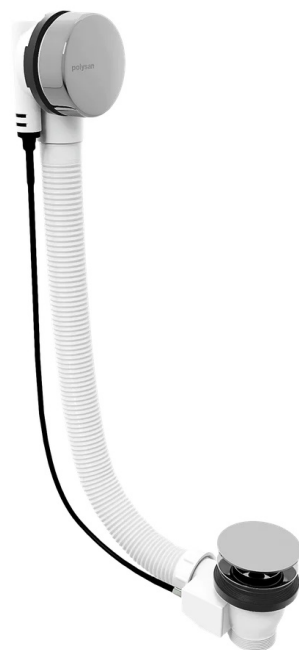

Zestaw odpływowy z korkiem automatycznym, długość 1000mm, korek 72mm, chrom

Kod:	71854
Rozmiary	
Długość:	1000 mm
Właściwości	
Kolor:	Chrom
Materiał:	Plastik
Gwarancja:	5 lat

**Karta techniczna**