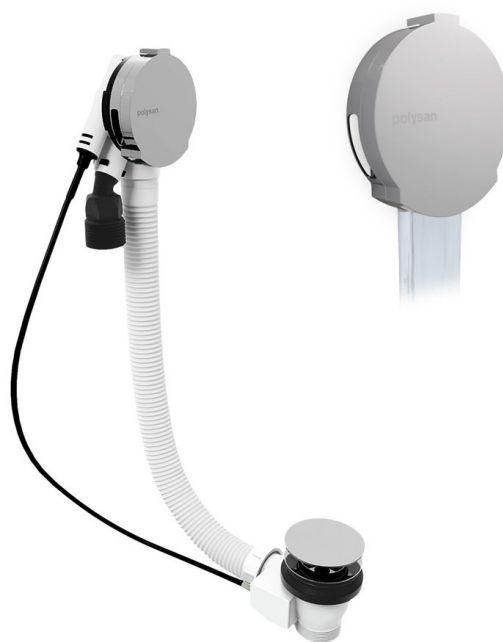

Zestaw odpływowy z napełnianiem, dł. 1200mm, korek automatyczny 72mm, chrom

Kod:	71857
Rozmiary	
Długość:	1200 mm
Właściwości	
Kolor:	Chrom
Materiał:	ABS/mosiądz
Gwarancja:	5 lat

Karta techniczna