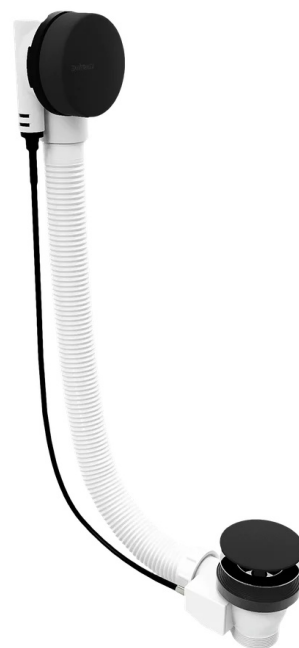

Zestaw odpływowy z korkiem automatyczny, długość 1200mm, korek 72mm, czarny mat

Kod: 71856.21

Rozmiary
Długość: 1200 mm

Właściwości

Kolor: Czarny

Materiał: Plastik

Gwarancja: 5 lat

Karta techniczna