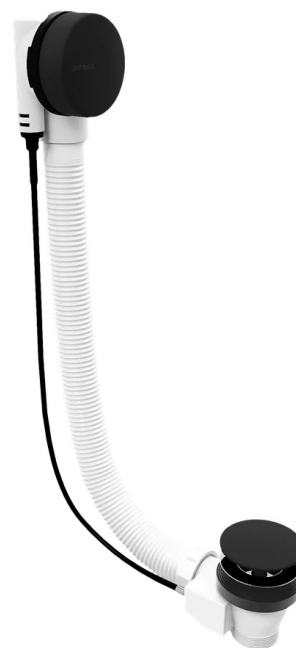

Zestaw odpływowy z korkiem automatycznym, długość 1200mm, korek 72mm, czarny mat

Kod: 71856.21

Rozmiary

Długość: 1200 mm

Właściwości

Kolor: Czarny

Materiał: Plastik

Gwarancja: 5 lat

Karta techniczna