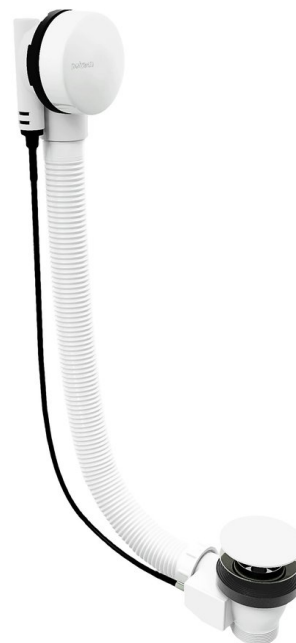

**Zestaw odpływowy z korkiem automatycznym, długość 1200mm, korek 72mm,
biały**

Kod: 71856.10

Rozmiary

Długość: 1200 mm

Właściwości

Kolor: Biały

Materiał: Plastik

Gwarancja: 5 lat

Karta techniczna