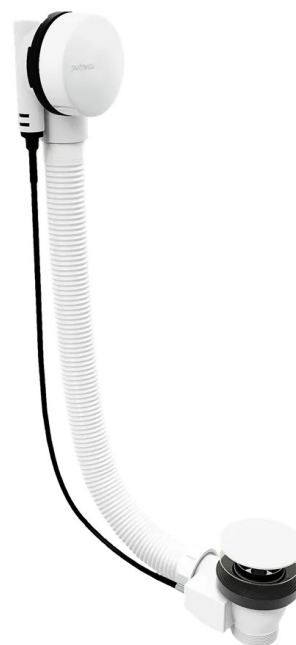

Zestaw odpływowy z korkiem automatycznym, długość 1200mm, korek 72mm, biały

Kod: 71856.10

Rozmiary

Długość: 1200 mm

Właściwości

Kolor: Biały

Materiał: Plastik

Gwarancja: 5 lat