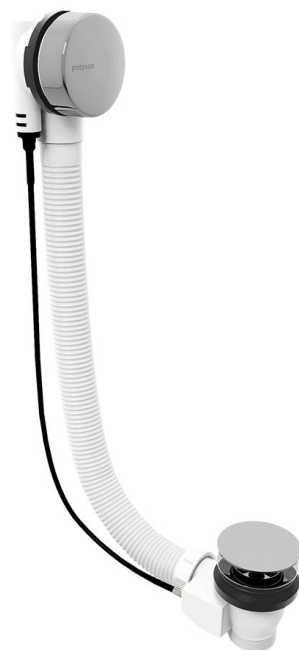

**Zestaw odpływowy z korkiem automatycznym, długość 1200mm, korek 72mm, chrom**

<b>Kod:</b>	71856
<b>Rozmiary</b>	
Długość:	1200 mm
<b>Właściwości</b>	
Kolor:	Chrom
Materiał:	Plastik
Gwarancja:	5 lat

**Karta techniczna**