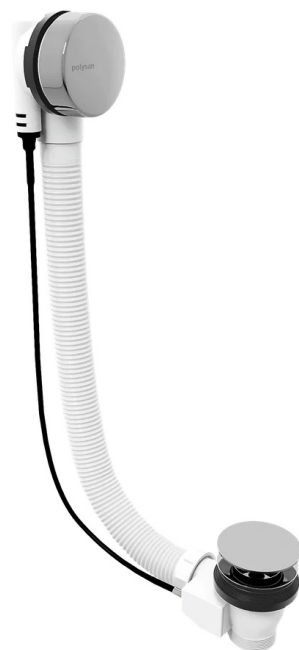

**Zestaw odpływowy z korkiem automatycznym, długość 1200mm, korek 72mm, chrom**

<b>Kod:</b>	71856
<b>Rozmiary</b>	
Długość:	1200 mm
<b>Właściwości</b>	
Kolor:	Chrom
Materiał:	Plastik
Gwarancja:	5 lat

**Karta techniczna**