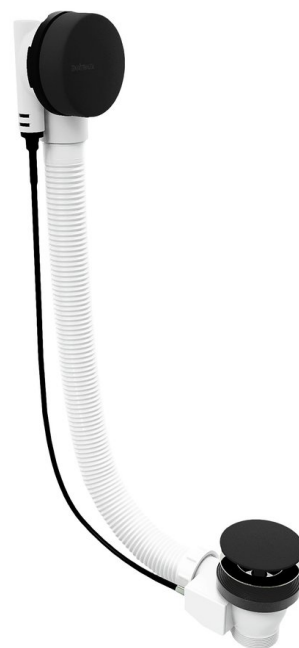

Zestaw odpływowy z korkiem automatycznym, długość 800mm, korek 72mm, czarny mat

Kod: 71852.21

Rozmiary
Długość: 800 mm

Właściwości

Kolor: Czarny

Materiał: Plastik

Gwarancja: 5 lat

**Karta techniczna**