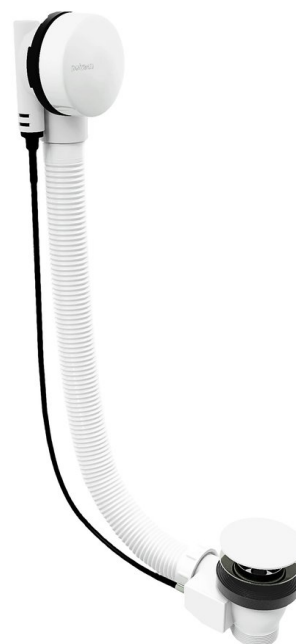

## Zestaw odpływowy z korkiem automatycznym, długość 800mm, korek 72mm, biały

Kod: 71852.10

### Rozmiary

Długość: 800 mm

### Właściwości

Kolor: Biały

Materiał: Plastik

Gwarancja: 5 lat