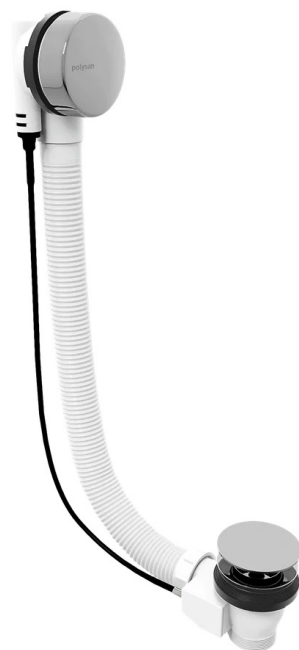

Zestaw odpływowy z korkiem automatycznym, długość 800mm, korek 72mm, chrom

Kod:	71852
Rozmiary	
Długość:	800 mm
Właściwości	
Kolor:	Chrom
Materiał:	Plastik
Gwarancja:	5 lat

**Karta techniczna**