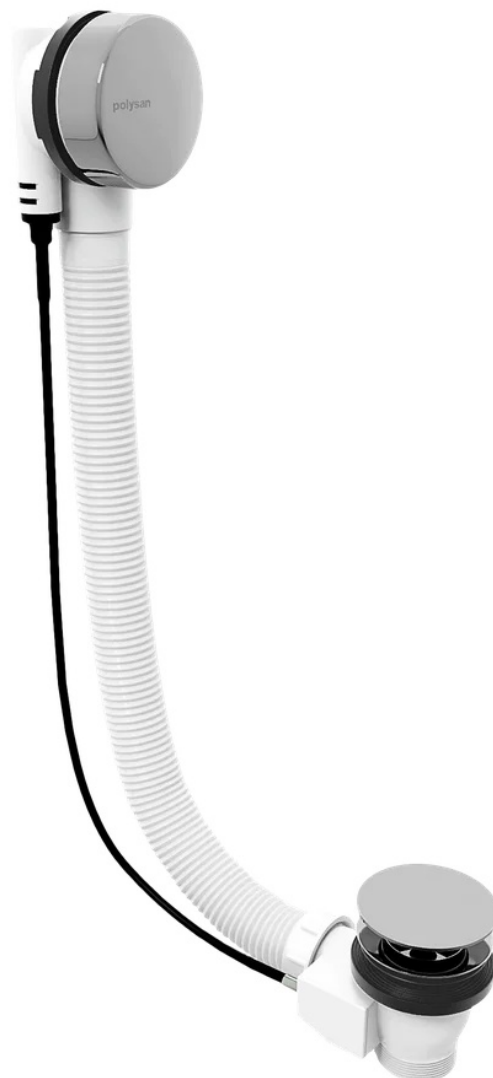

**Zestaw odpływowy z korkiem automatycznym,
długość 600mm, korek 72mm, chrom**

polysan 

Kod: 71850

Podstawowe informacje

Marka: Polysan

Rozmiary

Długość: 600 mm

Właściwości

Kolor: Chrom

Materiał: Plastik

Wyposażenie: Sterowanie: Automatyczne

Waga / szt.: 0.7 kg

Opakowanie: 1 szt.

Gwarancja: 5 lat

Zestaw odpływowy z korkiem automatycznym,
długość 600mm, korek 72mm, chrom

Karta techniczna