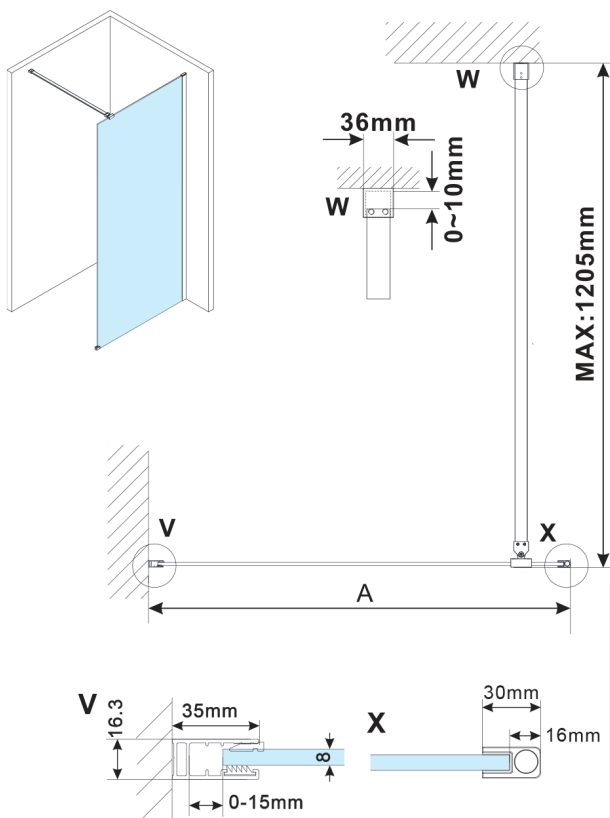

ESCA WHITE MATT jednoczęściowa kabina prysznicowa Walk-In, montaż przy ścianie, szkło mleczne, 900 mm

Kod: ES1190-03

Rozmiary

Wysokość: 2100 mm

Głębokość: 900 mm

Właściwości

Gwarancja: 2 lata

Karta techniczna

MODEL	A,mm
ES1070, ES1170, ES1270, ES1370, ES1570	690~705
ES1080, ES1180, ES1280, ES1380, ES1580	790~805
ES1090, ES1190, ES1290, ES1390, ES1590	890~905
ES1010, ES1110, ES1210, ES1310, ES1510	990~1005
ES1011, ES1111, ES1211, ES1311, ES1511	1090~1105
ES1012, ES1112, ES1212, ES1312, ES1512	1190~1205
ES1013, ES1113, ES1213, ES1313, ES1513	1290~1305
ES1014, ES1114, ES1214, ES1314, ES1514	1390~1405
ES1015, ES1115, ES1215, ES1315, ES1515	1490~1505

MODEL	A,mm
ES1070,ES1170,ES1270,ES1370,ES1570	690-705
ES1080,ES1180,ES1280,ES1380,ES1580	790-805
ES1090,ES1190,ES1290,ES1390,ES1590	890-905
ES1010,ES1110,ES1210,ES1310,ES1510	990-1005
ES1011,ES1111,ES1211,ES1311,ES1511	1090-1105
ES1012,ES1112,ES1212,ES1312,ES1512	1190-1205