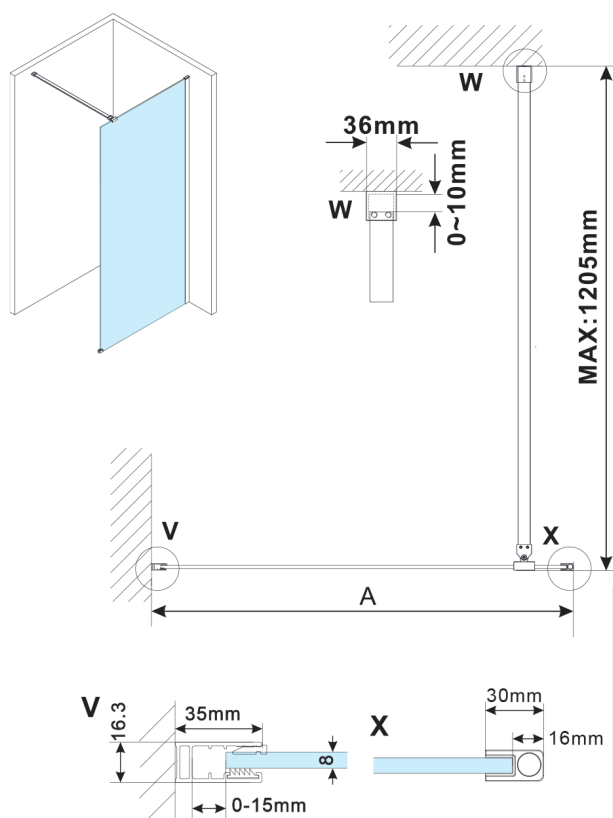

ESCA WHITE MATT jednoczęściowa kabina prysznicowa Walk-In, montaż przy ścianie, szkło matowe, 900 mm

Kod: ES1190-03

Rozmiary

Wysokość: 2100 mm

Głębokość: 900 mm

Właściwości

Gwarancja: 2 lata

Karta techniczna

MODEL	A,mm
ES1070,ES1170,ES1270,ES1370,ES1570	690~705
ES1080,ES1180,ES1280,ES1380,ES1580	790~805
ES1090,ES1190,ES1290,ES1390,ES1590	890~905
ES1010,ES1110,ES1210,ES1310,ES1510	990~1005
ES1011,ES1111,ES1211,ES1311,ES1511	1090~1105
ES1012,ES1112,ES1212,ES1312,ES1512	1190~1205
ES1013,ES1113,ES1213,ES1313,ES1513	1290~1305
ES1014,ES1114,ES1214,ES1314,ES1514	1390~1405
ES1015,ES1115,ES1215,ES1315,ES1515	1490~1505

MODEL	A,mm
ES1070, ES1170, ES1270, ES1370, ES1570	690-705
ES1080, ES1180, ES1280, ES1380, ES1580	790-805
ES1090, ES1190, ES1290, ES1390, ES1590	890-905
ES1010, ES1110, ES1210, ES1310, ES1510	990-1005
ES1011, ES1111, ES1211, ES1311, ES1511	1090-1105
ES1012, ES1112, ES1212, ES1312, ES1512	1190-1205