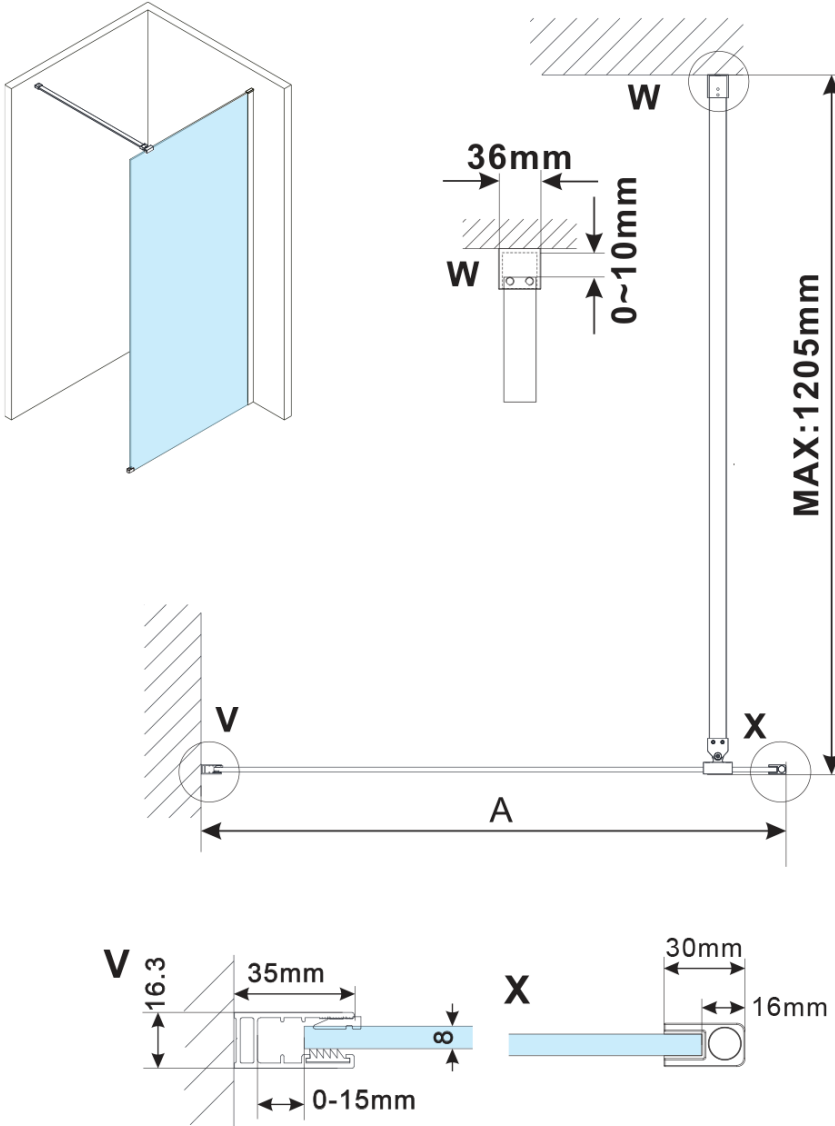

### Rozmiary

Wysokość: 2100 mm

Głębokość: 800 mm

### Właściwości

Kolor profilu: Biały

Kształt: Jednoczęściowa stała

Rodzaj szkła: Szkło mleczne

Wykończenie szkła: Antidrop

Grubość szkła: 8 mm

Waga / szt.: 41.0 kg

Opakowanie: 2 szt.

Gwarancja: 2 lata

ESCA WHITE MATT jednoczęściowa kabina  
prysznicowa Walk-In, montaż przy ścianie, szkło  
matowe, 800 mm

Karta techniczna

MODEL	A,mm
ES1070/ES1170/ES1270/ES1370/ES1570	690~705
ES1080/ES1180/ES1280/ES1380/ES1580	790~805
ES1090/ES1190/ES1290/ES1390/ES1590	890~905
ES1010/ES1110/ES1210/ES1310/ES1510	990~1005
ES1011/ES1111/ES1211/ES1311/ES1511	1090~1105
ES1012/ES1112/ES1212/ES1312/ES1512	1190~1205
ES1013/ES1113/ES1213/ES1313/ES1513	1290~1305
ES1014/ES1114/ES1214/ES1314/ES1514	1390~1405
ES1015/ES1115/ES1215/ES1315/ES1515	1490~1505

ESCA WHITE MATT jednoczęściowa kabina  
prysznicowa Walk-In, montaż przy ścianie, szkło  
matowe, 800 mm

MODEL	A,mm
ES1070/ES1170/ES1270/ES1370/ES1570	690~705
ES1080/ES1180/ES1280/ES1380/ES1580	790~805
ES1090/ES1190/ES1290/ES1390/ES1590	890~905
ES1010/ES1110/ES1210/ES1310/ES1510	990~1005
ES1011/ES1111/ES1211/ES1311/ES1511	1090~1105
ES1012/ES1112/ES1212/ES1312/ES1512	1190~1205