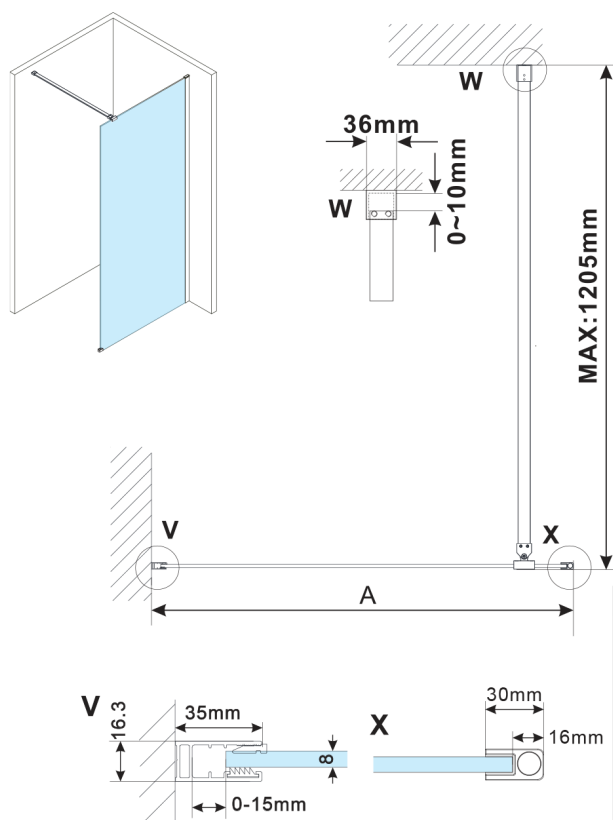

## ESCA WHITE MATT jednoczęściowa kabina prysznicowa Walk-In, montaż przy ścianie, szkło mleczne, 800 mm

Kod: ES1180-03

### Rozmiary

Wysokość: 2100 mm

Głębokość: 800 mm

## Karta techniczna

MODEL	A,mm
ES1070, ES1170, ES1270, ES1370, ES1570	690~705
ES1080, ES1180, ES1280, ES1380, ES1580	790~805
ES1090, ES1190, ES1290, ES1390, ES1590	890~905
ES1010, ES1110, ES1210, ES1310, ES1510	990~1005
ES1011, ES1111, ES1211, ES1311, ES1511	1090~1105
ES1012, ES1112, ES1212, ES1312, ES1512	1190~1205
ES1013, ES1113, ES1213, ES1313, ES1513	1290~1305
ES1014, ES1114, ES1214, ES1314, ES1514	1390~1405
ES1015, ES1115, ES1215, ES1315, ES1515	1490~1505

MODEL	A,mm
ES1070, ES1170, ES1270, ES1370, ES1570	690-705
ES1080, ES1180, ES1280, ES1380, ES1580	790-805
ES1090, ES1190, ES1290, ES1390, ES1590	890-905
ES1010, ES1110, ES1210, ES1310, ES1510	990-1005
ES1011, ES1111, ES1211, ES1311, ES1511	1090-1105
ES1012, ES1112, ES1212, ES1312, ES1512	1190-1205