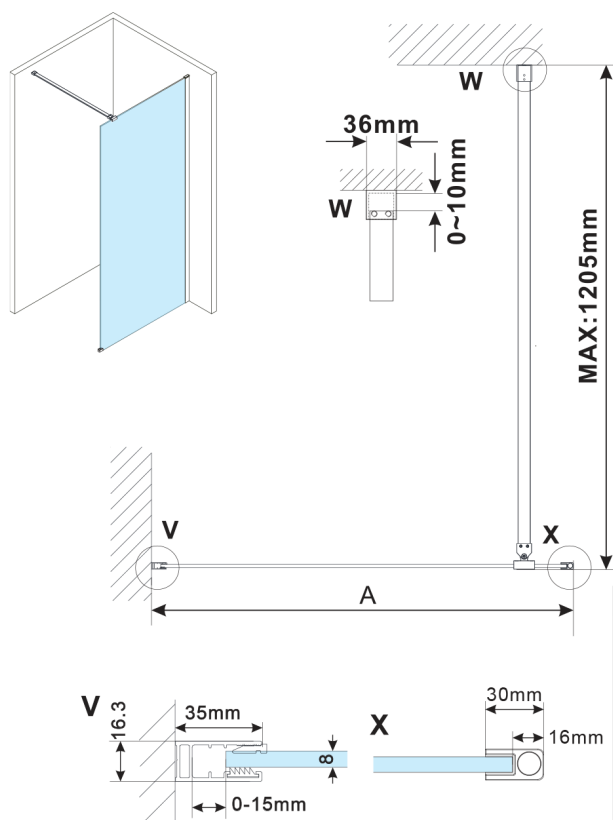

ESCA WHITE MATT jednoczęściowa kabina prysznicowa Walk-In, montaż przy ścianie, szkło mleczne, 700 mm

Kod: ES1170-03

Rozmiary

Wysokość: 2100 mm

Głębokość: 700 mm

Właściwości

Gwarancja: 2 lata

Karta techniczna

MODEL	A, mm
ES1070, ES1170, ES1270, ES1370, ES1570	690~705
ES1080, ES1180, ES1280, ES1380, ES1580	790~805
ES1090, ES1190, ES1290, ES1390, ES1590	890~905
ES1010, ES1110, ES1210, ES1310, ES1510	990~1005
ES1011, ES1111, ES1211, ES1311, ES1511	1090~1105
ES1012, ES1112, ES1212, ES1312, ES1512	1190~1205
ES1013, ES1113, ES1213, ES1313, ES1513	1290~1305
ES1014, ES1114, ES1214, ES1314, ES1514	1390~1405
ES1015, ES1115, ES1215, ES1315, ES1515	1490~1505

MODEL	A,mm
ES1070, ES1170, ES1270, ES1370, ES1570	690-705
ES1080, ES1180, ES1280, ES1380, ES1580	790-805
ES1090, ES1190, ES1290, ES1390, ES1590	890-905
ES1010, ES1110, ES1210, ES1310, ES1510	990-1005
ES1011, ES1111, ES1211, ES1311, ES1511	1090-1105
ES1012, ES1112, ES1212, ES1312, ES1512	1190-1205