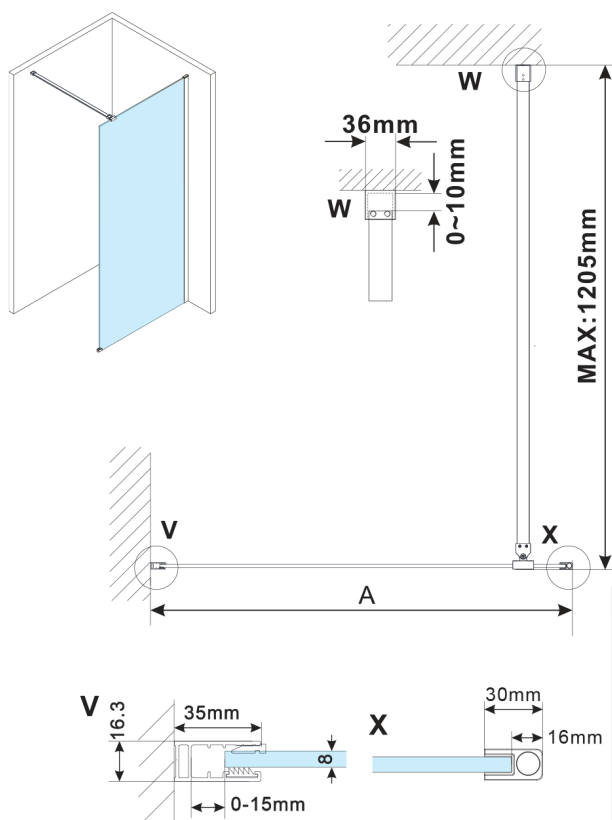

## ESCA WHITE MATT jednoczęściowa kabina prysznicowa Walk-In, montaż przy ścianie, szkło matowe, 700 mm

Kod: ES1170-03

### Rozmiary

Wysokość: 2100 mm

Głębokość: 700 mm

## Karta techniczna

MODEL	A,mm
ES1070, ES1170, ES1270, ES1370, ES1570	690~705
ES1080, ES1180, ES1280, ES1380, ES1580	790~805
ES1090, ES1190, ES1290, ES1390, ES1590	890~905
ES1010, ES1110, ES1210, ES1310, ES1510	990~1005
ES1011, ES1111, ES1211, ES1311, ES1511	1090~1105
ES1012, ES1112, ES1212, ES1312, ES1512	1190~1205
ES1013, ES1113, ES1213, ES1313, ES1513	1290~1305
ES1014, ES1114, ES1214, ES1314, ES1514	1390~1405
ES1015, ES1115, ES1215, ES1315, ES1515	1490~1505

MODEL	A,mm
ES1070,ES1170,ES1270,ES1370,ES1570	690-705
ES1080,ES1180,ES1280,ES1380,ES1580	790-805
ES1090,ES1190,ES1290,ES1390,ES1590	890-905
ES1010,ES1110,ES1210,ES1310,ES1510	990-1005
ES1011,ES1111,ES1211,ES1311,ES1511	1090-1105
ES1012,ES1112,ES1212,ES1312,ES1512	1190-1205