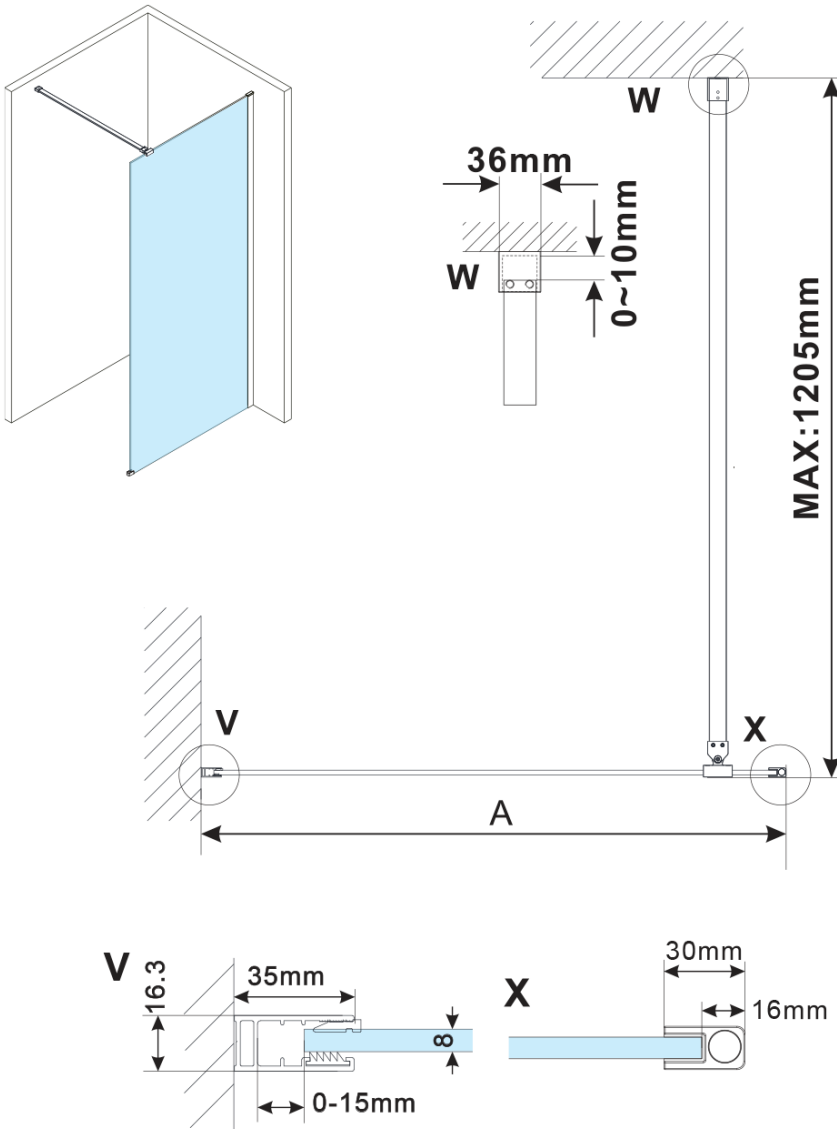

ESCA WHITE MATT jednoczęściowa kabina
prysznicowa Walk-In, montaż przy ścianie, szkło
matowe, 1500 mm

Kod: ES1115-03

Podstawowe informacje

Marka: Polysan

Seria: ESCA

Rozmiary

Wysokość: 2100 mm

Głębokość: 1500 mm

Właściwości

Kolor profilu: Biały

Kształt: Jednoczęściowa stała

Rodzaj szkła: Szkło mleczne

Wykończenie szkła: Antidrop

Grubość szkła: 8 mm

Waga / szt.: 78.0 kg

Opakowanie: 2 szt.

Gwarancja: 2 lata

ESCA WHITE MATT jednoczęściowa kabina
prysznicowa Walk-In, montaż przy ścianie, szkło
matowe, 1500 mm

Karta techniczna

MODEL	A,mm
ES1070/ES1170/ES1270/ES1370/ES1570	690~705
ES1080/ES1180/ES1280/ES1380/ES1580	790~805
ES1090/ES1190/ES1290/ES1390/ES1590	890~905
ES1010/ES1110/ES1210/ES1310/ES1510	990~1005
ES1011/ES1111/ES1211/ES1311/ES1511	1090~1105
ES1012/ES1112/ES1212/ES1312/ES1512	1190~1205
ES1013/ES1113/ES1213/ES1313/ES1513	1290~1305
ES1014/ES1114/ES1214/ES1314/ES1514	1390~1405
ES1015/ES1115/ES1215/ES1315/ES1515	1490~1505