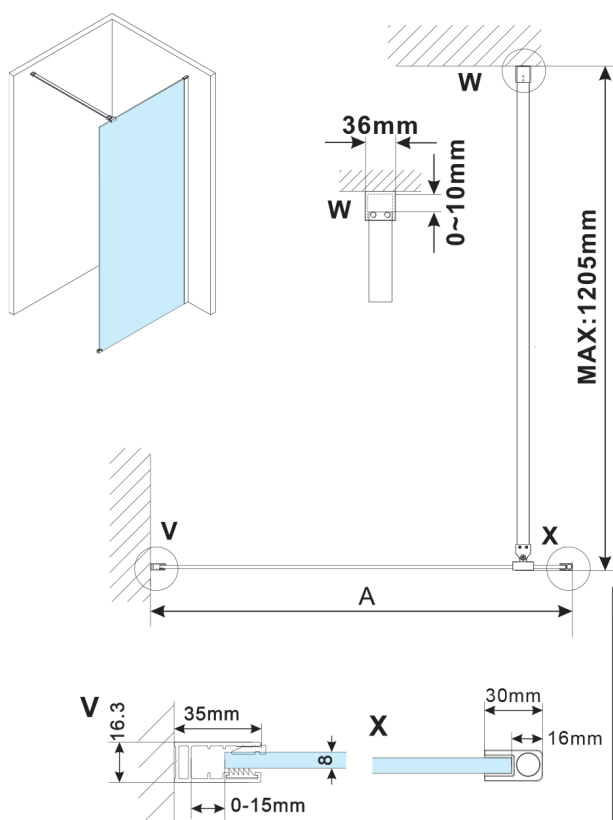

# ESCA WHITE MATT jednoczęściowa kabina prysznicowa Walk-In, montaż przy ścianie, szkło matowe, 1500 mm

Kod: ES1115-03

## Rozmiary

Wysokość: 2100 mm

Głębokość: 1500 mm

## Karta techniczna

MODEL	A, mm
ES1070, ES1170, ES1270, ES1370, ES1570	690~705
ES1080, ES1180, ES1280, ES1380, ES1580	790~805
ES1090, ES1190, ES1290, ES1390, ES1590	890~905
ES1010, ES1110, ES1210, ES1310, ES1510	990~1005
ES1011, ES1111, ES1211, ES1311, ES1511	1090~1105
ES1012, ES1112, ES1212, ES1312, ES1512	1190~1205
ES1013, ES1113, ES1213, ES1313, ES1513	1290~1305
ES1014, ES1114, ES1214, ES1314, ES1514	1390~1405
ES1015, ES1115, ES1215, ES1315, ES1515	1490~1505