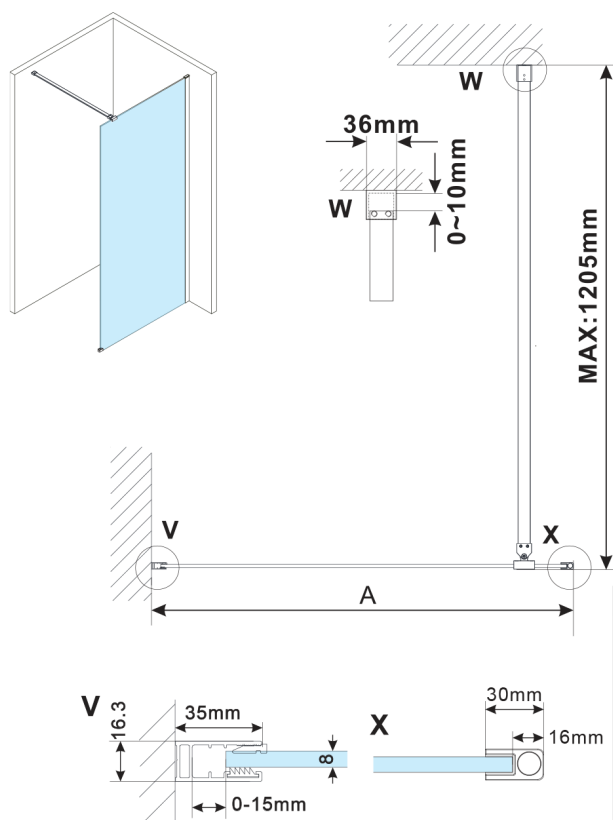

ESCA WHITE MATT jednoczęściowa kabina prysznicowa Walk-In, montaż przy ścianie, szkło mleczne, 1400 mm

Kod: ES1114-03

Rozmiary

Wysokość: 2100 mm

Głębokość: 1400 mm

Właściwości

Gwarancja: 2 lata

Karta techniczna

| MODEL | A,mm |
|--|-----------|
| ES1070, ES1170, ES1270, ES1370, ES1570 | 690~705 |
| ES1080, ES1180, ES1280, ES1380, ES1580 | 790~805 |
| ES1090, ES1190, ES1290, ES1390, ES1590 | 890~905 |
| ES1010, ES1110, ES1210, ES1310, ES1510 | 990~1005 |
| ES1011, ES1111, ES1211, ES1311, ES1511 | 1090~1105 |
| ES1012, ES1112, ES1212, ES1312, ES1512 | 1190~1205 |
| ES1013, ES1113, ES1213, ES1313, ES1513 | 1290~1305 |
| ES1014, ES1114, ES1214, ES1314, ES1514 | 1390~1405 |
| ES1015, ES1115, ES1215, ES1315, ES1515 | 1490~1505 |