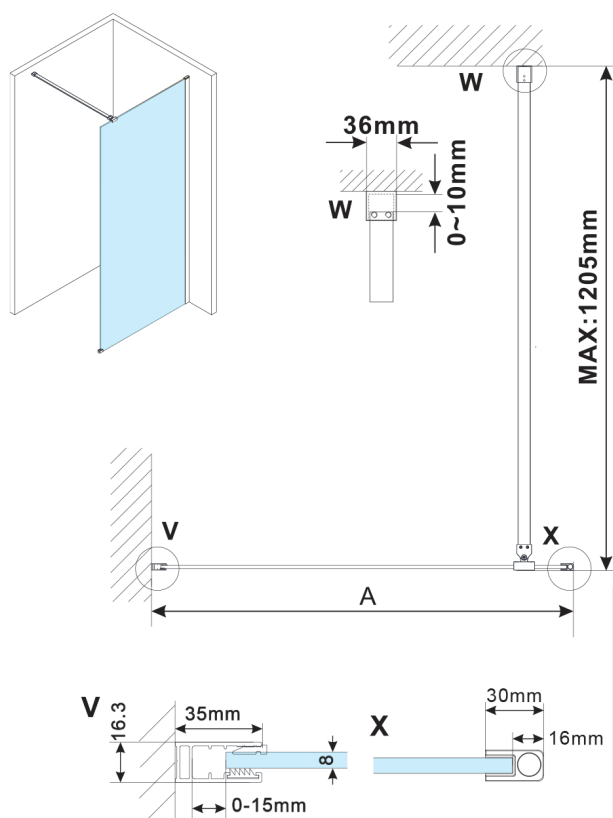

ESCA WHITE MATT jednoczęściowa kabina prysznicowa Walk-In, montaż przy ścianie, szkło matowe, 1400 mm

Kod: ES1114-03

Rozmiary

Wysokość: 2100 mm

Głębokość: 1400 mm

Właściwości

Gwarancja: 2 lata

Karta techniczna

MODEL	A,mm
ES1070,ES1170,ES1270,ES1370,ES1570	690~705
ES1080,ES1180,ES1280,ES1380,ES1580	790~805
ES1090,ES1190,ES1290,ES1390,ES1590	890~905
ES1010,ES1110,ES1210,ES1310,ES1510	990~1005
ES1011,ES1111,ES1211,ES1311,ES1511	1090~1105
ES1012,ES1112,ES1212,ES1312,ES1512	1190~1205
ES1013,ES1113,ES1213,ES1313,ES1513	1290~1305
ES1014,ES1114,ES1214,ES1314,ES1514	1390~1405
ES1015,ES1115,ES1215,ES1315,ES1515	1490~1505