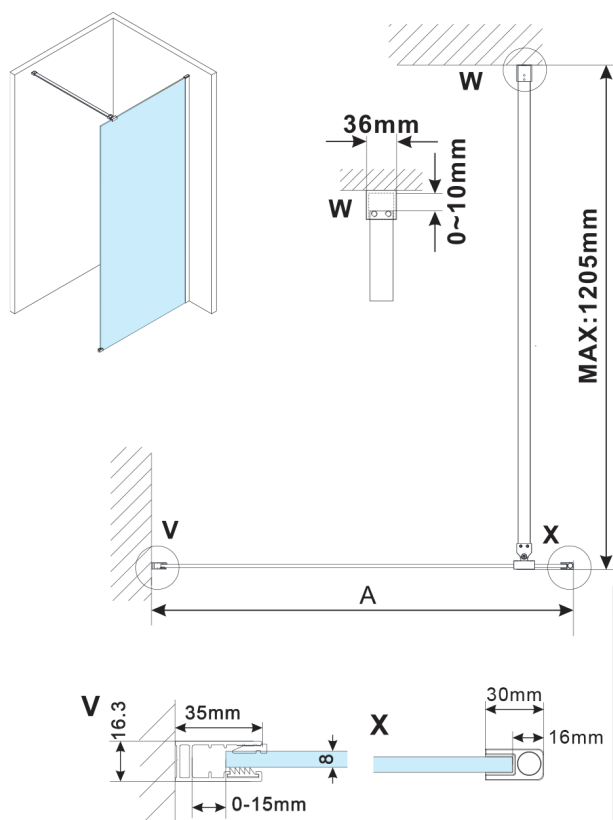

## ESCA WHITE MATT jednoczęściowa kabina prysznicowa Walk-In, montaż przy ścianie, szkło mleczne, 1300 mm

Kod: ES1113-03

### Rozmiary

Wysokość: 2100 mm

Głębokość: 1300 mm

## Karta techniczna

MODEL	A,mm
ES1070, ES1170, ES1270, ES1370, ES1570	690~705
ES1080, ES1180, ES1280, ES1380, ES1580	790~805
ES1090, ES1190, ES1290, ES1390, ES1590	890~905
ES1010, ES1110, ES1210, ES1310, ES1510	990~1005
ES1011, ES1111, ES1211, ES1311, ES1511	1090~1105
ES1012, ES1112, ES1212, ES1312, ES1512	1190~1205
ES1013, ES1113, ES1213, ES1313, ES1513	1290~1305
ES1014, ES1114, ES1214, ES1314, ES1514	1390~1405
ES1015, ES1115, ES1215, ES1315, ES1515	1490~1505