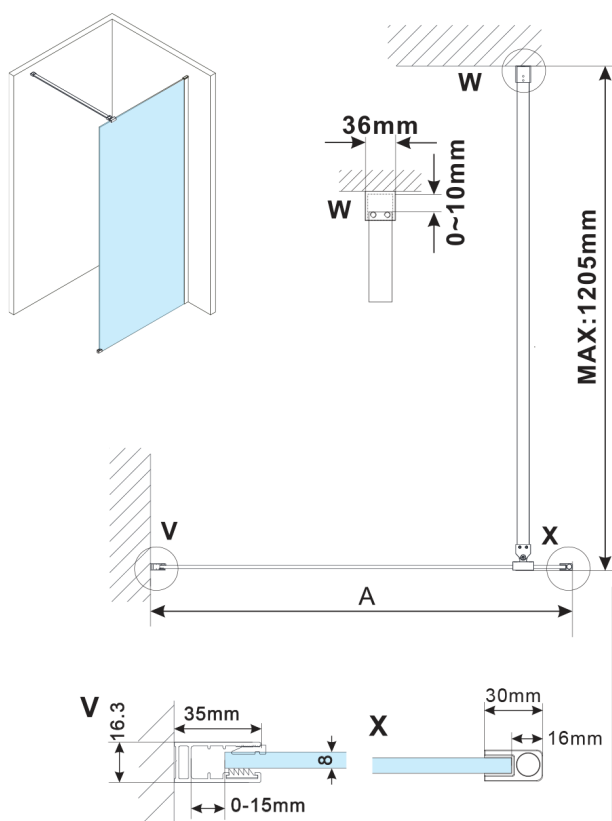

ESCA WHITE MATT jednoczęściowa kabina prysznicowa Walk-In, montaż przy ścianie, szkło matowe, 1200 mm

Kod: ES1112-03

Rozmiary

Wysokość: 2100 mm

Głębokość: 1200 mm

Właściwości

Gwarancja: 2 lata

Karta techniczna

MODEL	A,mm
ES1070,ES1170,ES1270,ES1370,ES1570	690~705
ES1080,ES1180,ES1280,ES1380,ES1580	790~805
ES1090,ES1190,ES1290,ES1390,ES1590	890~905
ES1010,ES1110,ES1210,ES1310,ES1510	990~1005
ES1011,ES1111,ES1211,ES1311,ES1511	1090~1105
ES1012,ES1112,ES1212,ES1312,ES1512	1190~1205
ES1013,ES1113,ES1213,ES1313,ES1513	1290~1305
ES1014,ES1114,ES1214,ES1314,ES1514	1390~1405
ES1015,ES1115,ES1215,ES1315,ES1515	1490~1505

MODEL	A,mm
ES1070, ES1170, ES1270, ES1370, ES1570	690-705
ES1080, ES1180, ES1280, ES1380, ES1580	790-805
ES1090, ES1190, ES1290, ES1390, ES1590	890-905
ES1010, ES1110, ES1210, ES1310, ES1510	990-1005
ES1011, ES1111, ES1211, ES1311, ES1511	1090-1105
ES1012, ES1112, ES1212, ES1312, ES1512	1190-1205