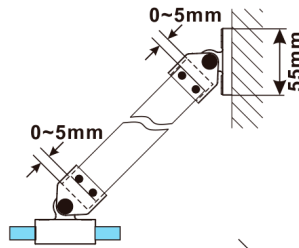

ESCA WHITE MATT jednoczęściowa kabina prysznicowa Walk-In, montaż przy ścianie, szkło matowe, 1200 mm

Kod: ES1112-03

Rozmiary

Wysokość: 2100 mm

Głębokość: 1200 mm

Właściwości

Gwarancja: 2 lata

Karta techniczna

MODEL	A,mm
ES1070,ES1170,ES1270,ES1370,ES1570	690~705
ES1080,ES1180,ES1280,ES1380,ES1580	790~805
ES1090,ES1190,ES1290,ES1390,ES1590	890~905
ES1010,ES1110,ES1210,ES1310,ES1510	990~1005
ES1011,ES1111,ES1211,ES1311,ES1511	1090~1105
ES1012,ES1112,ES1212,ES1312,ES1512	1190~1205
ES1013,ES1113,ES1213,ES1313,ES1513	1290~1305
ES1014,ES1114,ES1214,ES1314,ES1514	1390~1405
ES1015,ES1115,ES1215,ES1315,ES1515	1490~1505

MODEL	A,mm
ES1070, ES1170, ES1270, ES1370, ES1570	690-705
ES1080, ES1180, ES1280, ES1380, ES1580	790-805
ES1090, ES1190, ES1290, ES1390, ES1590	890-905
ES1010, ES1110, ES1210, ES1310, ES1510	990-1005
ES1011, ES1111, ES1211, ES1311, ES1511	1090-1105
ES1012, ES1112, ES1212, ES1312, ES1512	1190-1205