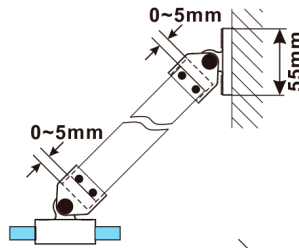

ESCA WHITE MATT jednoczęściowa kabina prysznicowa Walk-In, montaż przy ścianie, szkło mleczne, 1200 mm

Kod: ES1112-03

Rozmiary

Wysokość: 2100 mm

Głębokość: 1200 mm

Właściwości

Gwarancja: 2 lata

Karta techniczna

MODEL	A, mm
ES1070, ES1170, ES1270, ES1370, ES1570	690~705
ES1080, ES1180, ES1280, ES1380, ES1580	790~805
ES1090, ES1190, ES1290, ES1390, ES1590	890~905
ES1010, ES1110, ES1210, ES1310, ES1510	990~1005
ES1011, ES1111, ES1211, ES1311, ES1511	1090~1105
ES1012, ES1112, ES1212, ES1312, ES1512	1190~1205
ES1013, ES1113, ES1213, ES1313, ES1513	1290~1305
ES1014, ES1114, ES1214, ES1314, ES1514	1390~1405
ES1015, ES1115, ES1215, ES1315, ES1515	1490~1505

MODEL	A,mm
ES1070, ES1170, ES1270, ES1370, ES1570	690-705
ES1080, ES1180, ES1280, ES1380, ES1580	790-805
ES1090, ES1190, ES1290, ES1390, ES1590	890-905
ES1010, ES1110, ES1210, ES1310, ES1510	990-1005
ES1011, ES1111, ES1211, ES1311, ES1511	1090-1105
ES1012, ES1112, ES1212, ES1312, ES1512	1190-1205