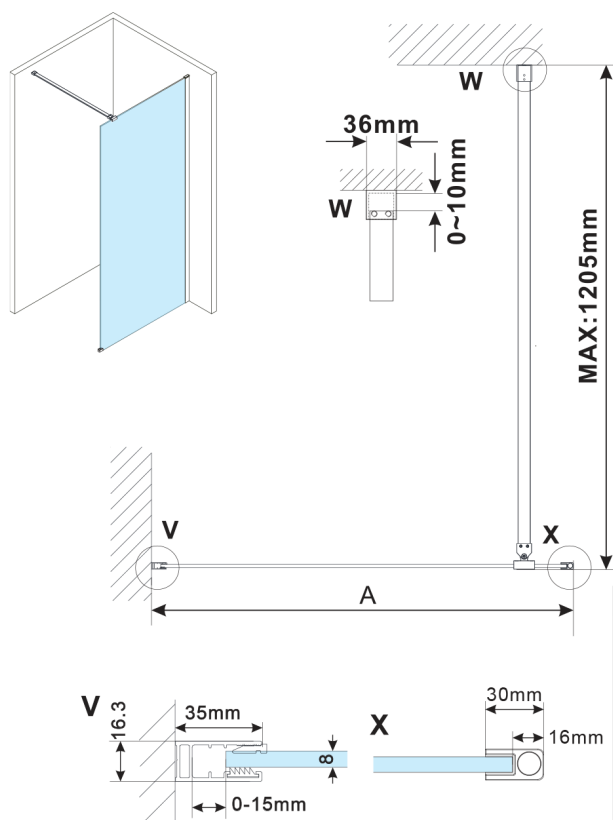

## ESCA WHITE MATT jednoczęściowa kabina prysznicowa Walk-In, montaż przy ścianie, szkło matowe, 1100 mm

Kod: ES1111-03

### Rozmiary

Wysokość: 2100 mm

Głębokość: 1100 mm

## Karta techniczna

MODEL	A,mm
ES1070, ES1170, ES1270, ES1370, ES1570	690~705
ES1080, ES1180, ES1280, ES1380, ES1580	790~805
ES1090, ES1190, ES1290, ES1390, ES1590	890~905
ES1010, ES1110, ES1210, ES1310, ES1510	990~1005
ES1011, ES1111, ES1211, ES1311, ES1511	1090~1105
ES1012, ES1112, ES1212, ES1312, ES1512	1190~1205
ES1013, ES1113, ES1213, ES1313, ES1513	1290~1305
ES1014, ES1114, ES1214, ES1314, ES1514	1390~1405
ES1015, ES1115, ES1215, ES1315, ES1515	1490~1505

MODEL	A,mm
ES1070, ES1170, ES1270, ES1370, ES1570	690-705
ES1080, ES1180, ES1280, ES1380, ES1580	790-805
ES1090, ES1190, ES1290, ES1390, ES1590	890-905
ES1010, ES1110, ES1210, ES1310, ES1510	990-1005
ES1011, ES1111, ES1211, ES1311, ES1511	1090-1105
ES1012, ES1112, ES1212, ES1312, ES1512	1190-1205