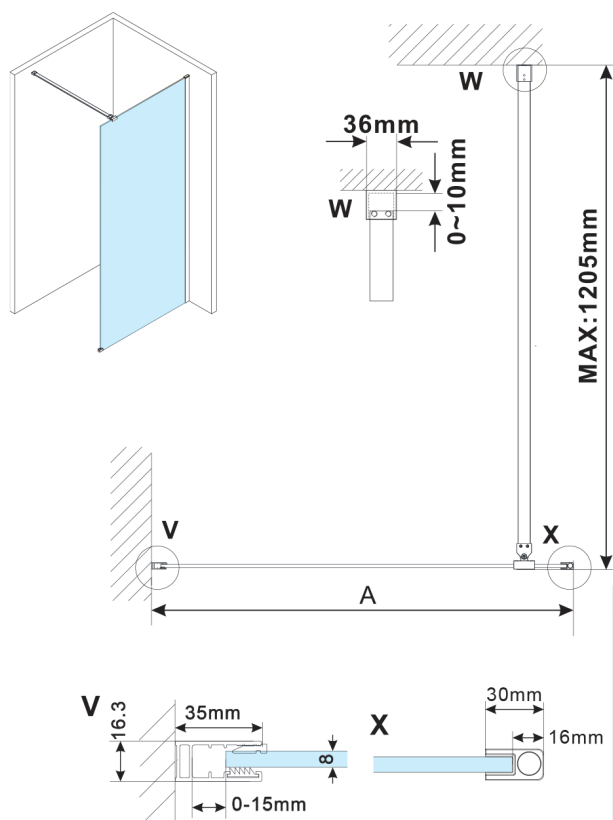

## ESCA WHITE MATT jednoczęściowa kabina prysznicowa Walk-In, montaż przy ścianie, szkło mleczne, 1100 mm

Kod: ES1111-03

### Rozmiary

Wysokość: 2100 mm

Głębokość: 1100 mm

## Karta techniczna

MODEL	A,mm
ES1070, ES1170, ES1270, ES1370, ES1570	690~705
ES1080, ES1180, ES1280, ES1380, ES1580	790~805
ES1090, ES1190, ES1290, ES1390, ES1590	890~905
ES1010, ES1110, ES1210, ES1310, ES1510	990~1005
ES1011, ES1111, ES1211, ES1311, ES1511	1090~1105
ES1012, ES1112, ES1212, ES1312, ES1512	1190~1205
ES1013, ES1113, ES1213, ES1313, ES1513	1290~1305
ES1014, ES1114, ES1214, ES1314, ES1514	1390~1405
ES1015, ES1115, ES1215, ES1315, ES1515	1490~1505

MODEL	A,mm
ES1070,ES1170,ES1270,ES1370,ES1570	690-705
ES1080,ES1180,ES1280,ES1380,ES1580	790-805
ES1090,ES1190,ES1290,ES1390,ES1590	890-905
ES1010,ES1110,ES1210,ES1310,ES1510	990-1005
ES1011,ES1111,ES1211,ES1311,ES1511	1090-1105
ES1012,ES1112,ES1212,ES1312,ES1512	1190-1205