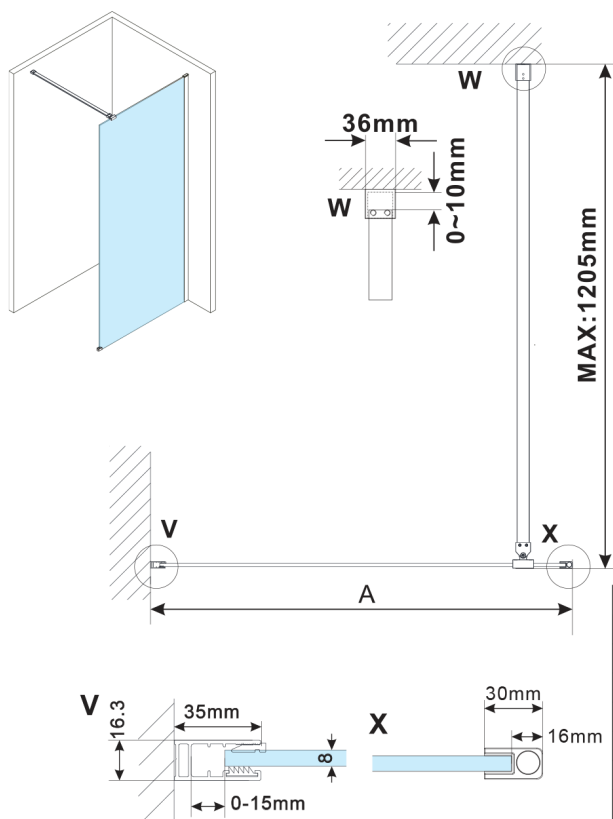

ESCA WHITE MATT jednoczęściowa kabina prysznicowa Walk-In, montaż przy ścianie, szkło matowe, 1000 mm

Kod: ES1110-03

Rozmiary

Wysokość: 2100 mm

Głębokość: 1000 mm

Właściwości

Gwarancja: 2 lata

Karta techniczna

MODEL	A,mm
ES1070,ES1170,ES1270,ES1370,ES1570	690~705
ES1080,ES1180,ES1280,ES1380,ES1580	790~805
ES1090,ES1190,ES1290,ES1390,ES1590	890~905
ES1010,ES1110,ES1210,ES1310,ES1510	990~1005
ES1011,ES1111,ES1211,ES1311,ES1511	1090~1105
ES1012,ES1112,ES1212,ES1312,ES1512	1190~1205
ES1013,ES1113,ES1213,ES1313,ES1513	1290~1305
ES1014,ES1114,ES1214,ES1314,ES1514	1390~1405
ES1015,ES1115,ES1215,ES1315,ES1515	1490~1505

MODEL	A,mm
ES1070, ES1170, ES1270, ES1370, ES1570	690-705
ES1080, ES1180, ES1280, ES1380, ES1580	790-805
ES1090, ES1190, ES1290, ES1390, ES1590	890-905
ES1010, ES1110, ES1210, ES1310, ES1510	990-1005
ES1011, ES1111, ES1211, ES1311, ES1511	1090-1105
ES1012, ES1112, ES1212, ES1312, ES1512	1190-1205