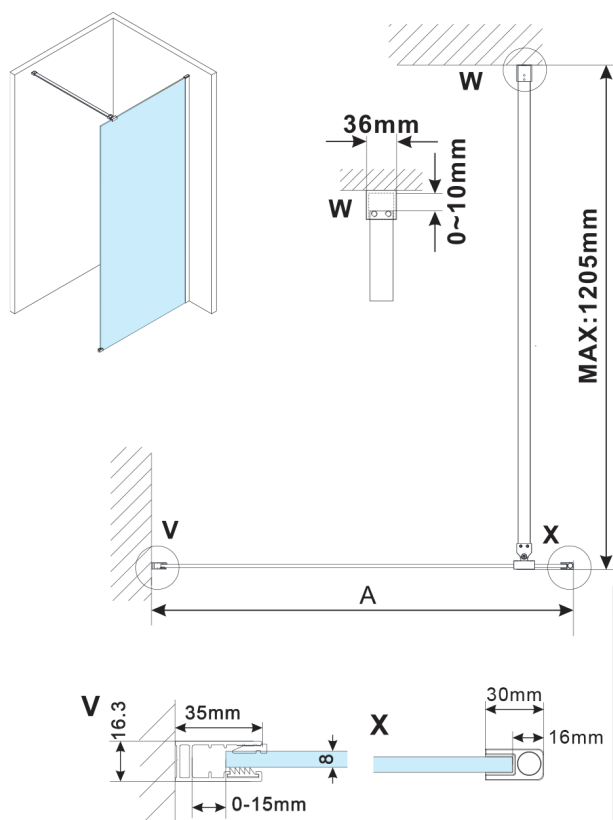

ESCA WHITE MATT jednoczęściowa kabina prysznicowa Walk-In, montaż przy ścianie, szkło mleczne, 1000 mm

Kod: ES1110-03

Rozmiary

Wysokość: 2100 mm

Głębokość: 1000 mm

Właściwości

Gwarancja: 2 lata

Karta techniczna

MODEL	A,mm
ES1070, ES1170, ES1270, ES1370, ES1570	690~705
ES1080, ES1180, ES1280, ES1380, ES1580	790~805
ES1090, ES1190, ES1290, ES1390, ES1590	890~905
ES1010, ES1110, ES1210, ES1310, ES1510	990~1005
ES1011, ES1111, ES1211, ES1311, ES1511	1090~1105
ES1012, ES1112, ES1212, ES1312, ES1512	1190~1205
ES1013, ES1113, ES1213, ES1313, ES1513	1290~1305
ES1014, ES1114, ES1214, ES1314, ES1514	1390~1405
ES1015, ES1115, ES1215, ES1315, ES1515	1490~1505

MODEL	A,mm
ES1070, ES1170, ES1270, ES1370, ES1570	690-705
ES1080, ES1180, ES1280, ES1380, ES1580	790-805
ES1090, ES1190, ES1290, ES1390, ES1590	890-905
ES1010, ES1110, ES1210, ES1310, ES1510	990-1005
ES1011, ES1111, ES1211, ES1311, ES1511	1090-1105
ES1012, ES1112, ES1212, ES1312, ES1512	1190-1205