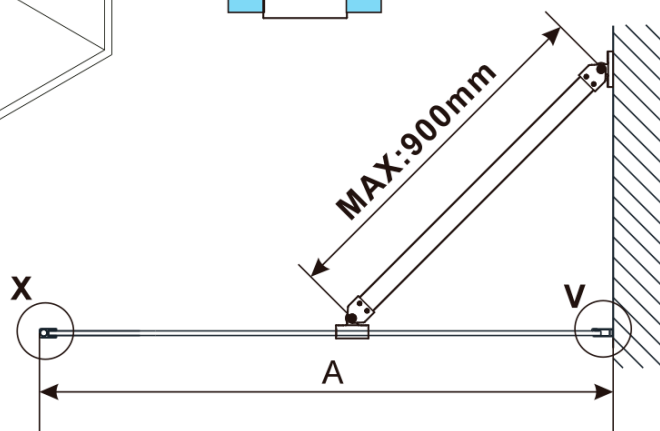

Gwarancja: 2 lata

ESCA BLACK MATT jednoczęściowa kabina
prysznicowa Walk-In, montaż przy ścianie, szkło
matowe, 900 mm

Karta techniczna

MODEL	A,mm
ES1070/ES1170/ES1270/ES1370/ES1570	690~705
ES1080/ES1180/ES1280/ES1380/ES1580	790~805
ES1090/ES1190/ES1290/ES1390/ES1590	890~905
ES1010/ES1110/ES1210/ES1310/ES1510	990~1005
ES1011/ES1111/ES1211/ES1311/ES1511	1090~1105
ES1012/ES1112/ES1212/ES1312/ES1512	1190~1205
ES1013/ES1113/ES1213/ES1313/ES1513	1290~1305
ES1014/ES1114/ES1214/ES1314/ES1514	1390~1405
ES1015/ES1115/ES1215/ES1315/ES1515	1490~1505

ESCA BLACK MATT jednoczęściowa kabina
przysznicowa Walk-In, montaż przy ścianie, szkło
matowe, 900 mm

MODEL	A,mm
ES1070/ES1170/ES1270/ES1370/ES1570	690~705
ES1080/ES1180/ES1280/ES1380/ES1580	790~805
ES1090/ES1190/ES1290/ES1390/ES1590	890~905
ES1010/ES1110/ES1210/ES1310/ES1510	990~1005
ES1011/ES1111/ES1211/ES1311/ES1511	1090~1105
ES1012/ES1112/ES1212/ES1312/ES1512	1190~1205