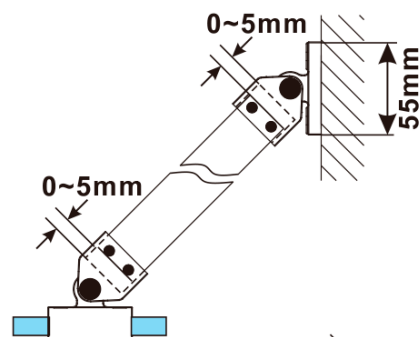

Właściwości

Kolor profilu: Czarny mat

Kształt: Jednoczęściowa stała

Rodzaj szkła: Szkło mleczne

Wykończenie szkła: Antidrop

Grubość szkła: 8 mm

Waga / szt.: 39.5 kg

Opakowanie: 2 szt.

Gwarancja: 2 lata

ESCA BLACK MATT jednoczęściowa kabina
prysznicowa Walk-In, montaż przy ścianie, szkło
matowe, 900 mm

Karta techniczna

MODEL	A,mm
ES1070/ES1170/ES1270/ES1370/ES1570	690~705
ES1080/ES1180/ES1280/ES1380/ES1580	790~805
ES1090/ES1190/ES1290/ES1390/ES1590	890~905
ES1010/ES1110/ES1210/ES1310/ES1510	990~1005
ES1011/ES1111/ES1211/ES1311/ES1511	1090~1105
ES1012/ES1112/ES1212/ES1312/ES1512	1190~1205
ES1013/ES1113/ES1213/ES1313/ES1513	1290~1305
ES1014/ES1114/ES1214/ES1314/ES1514	1390~1405
ES1015/ES1115/ES1215/ES1315/ES1515	1490~1505

ESCA BLACK MATT jednoczęściowa kabina
przysznicowa Walk-In, montaż przy ścianie, szkło
matowe, 900 mm

MODEL	A,mm
ES1070/ES1170/ES1270/ES1370/ES1570	690~705
ES1080/ES1180/ES1280/ES1380/ES1580	790~805
ES1090/ES1190/ES1290/ES1390/ES1590	890~905
ES1010/ES1110/ES1210/ES1310/ES1510	990~1005
ES1011/ES1111/ES1211/ES1311/ES1511	1090~1105
ES1012/ES1112/ES1212/ES1312/ES1512	1190~1205