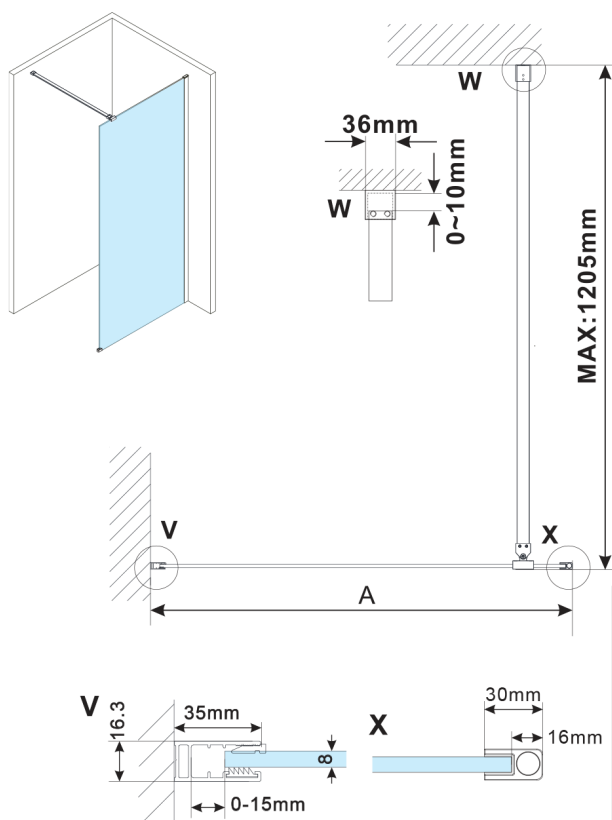

## ESCA BLACK MATT jednoczęściowa kabina prysznicowa Walk-In, montaż przy ścianie, szkło matowe, 900 mm

Kod: ES1190-02

### Rozmiary

Wysokość: 2100 mm

Głębokość: 900 mm

## Karta techniczna

MODEL	A, mm
ES1070, ES1170, ES1270, ES1370, ES1570	690~705
ES1080, ES1180, ES1280, ES1380, ES1580	790~805
ES1090, ES1190, ES1290, ES1390, ES1590	890~905
ES1010, ES1110, ES1210, ES1310, ES1510	990~1005
ES1011, ES1111, ES1211, ES1311, ES1511	1090~1105
ES1012, ES1112, ES1212, ES1312, ES1512	1190~1205
ES1013, ES1113, ES1213, ES1313, ES1513	1290~1305
ES1014, ES1114, ES1214, ES1314, ES1514	1390~1405
ES1015, ES1115, ES1215, ES1315, ES1515	1490~1505

MODEL	A,mm
ES1070, ES1170, ES1270, ES1370, ES1570	690-705
ES1080, ES1180, ES1280, ES1380, ES1580	790-805
ES1090, ES1190, ES1290, ES1390, ES1590	890-905
ES1010, ES1110, ES1210, ES1310, ES1510	990-1005
ES1011, ES1111, ES1211, ES1311, ES1511	1090-1105
ES1012, ES1112, ES1212, ES1312, ES1512	1190-1205