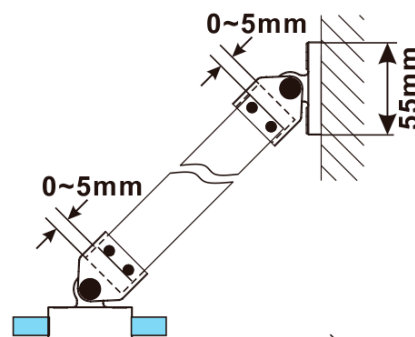

ESCA BLACK MATT jednoczęściowa kabina
przysznicowa Walk-In, montaż przy ścianie, szkło
matowe, 800 mm