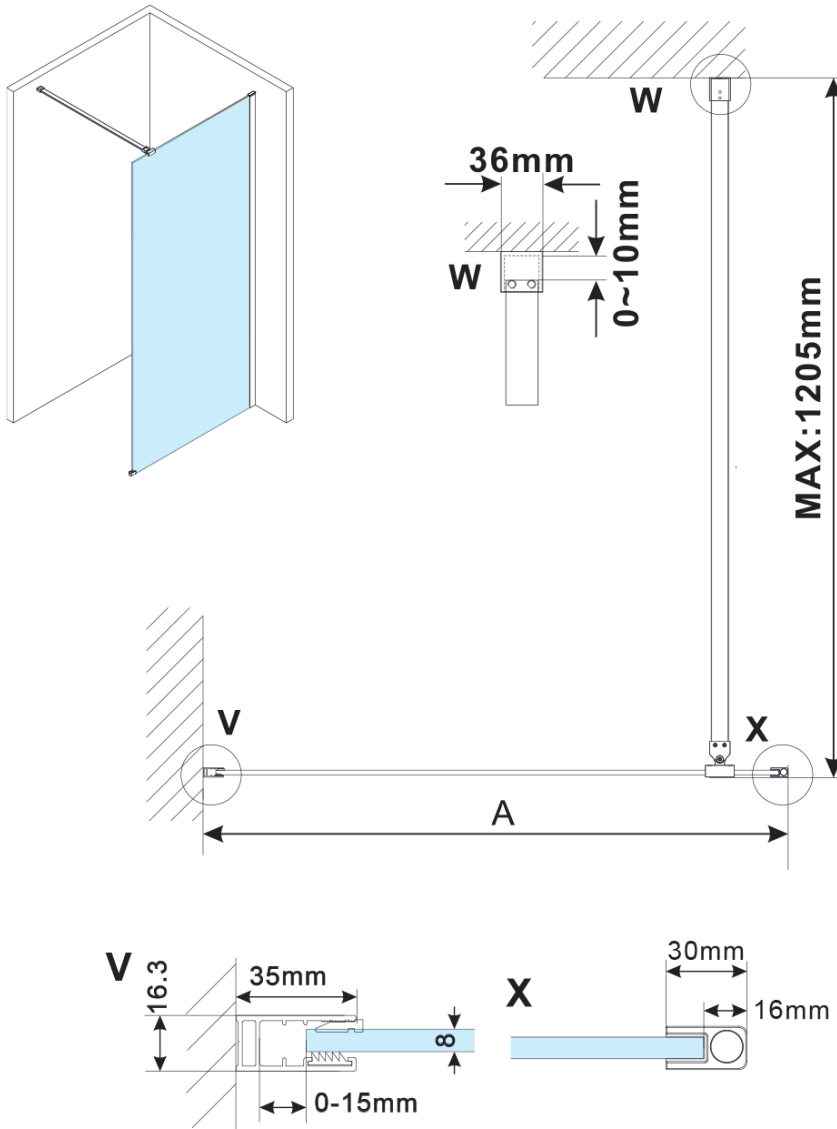

**ESCA BLACK MATT** jednoczęściowa kabina  
prysznicowa Walk-In, montaż przy ścianie, szkło  
matowe, 800 mm

Kod: ES1180-02

**Podstawowe informacje**

Marka: Polysan  
Seria: ESCA

**Rozmiary**

Wysokość: 2100 mm  
Głębokość: 800 mm

**Właściwości**

Kolor profilu: Czarny mat  
Kształt: Jednoczęściowa stała  
Rodzaj szkła: Szkło mleczne  
Wykończenie szkła: Antidrop  
Grubość szkła: 8 mm  
Waga / szt.: 39.5 kg  
Opakowanie: 2 szt.  
Gwarancja: 2 lata

ESCA BLACK MATT jednoczęściowa kabina  
prysznicowa Walk-In, montaż przy ścianie, szkło  
matowe, 800 mm

### Karta techniczna

MODEL	A,mm
ES1070/ES1170/ES1270/ES1370/ES1570	690~705
ES1080/ES1180/ES1280/ES1380/ES1580	790~805
ES1090/ES1190/ES1290/ES1390/ES1590	890~905
ES1010/ES1110/ES1210/ES1310/ES1510	990~1005
ES1011/ES1111/ES1211/ES1311/ES1511	1090~1105
ES1012/ES1112/ES1212/ES1312/ES1512	1190~1205
ES1013/ES1113/ES1213/ES1313/ES1513	1290~1305
ES1014/ES1114/ES1214/ES1314/ES1514	1390~1405
ES1015/ES1115/ES1215/ES1315/ES1515	1490~1505