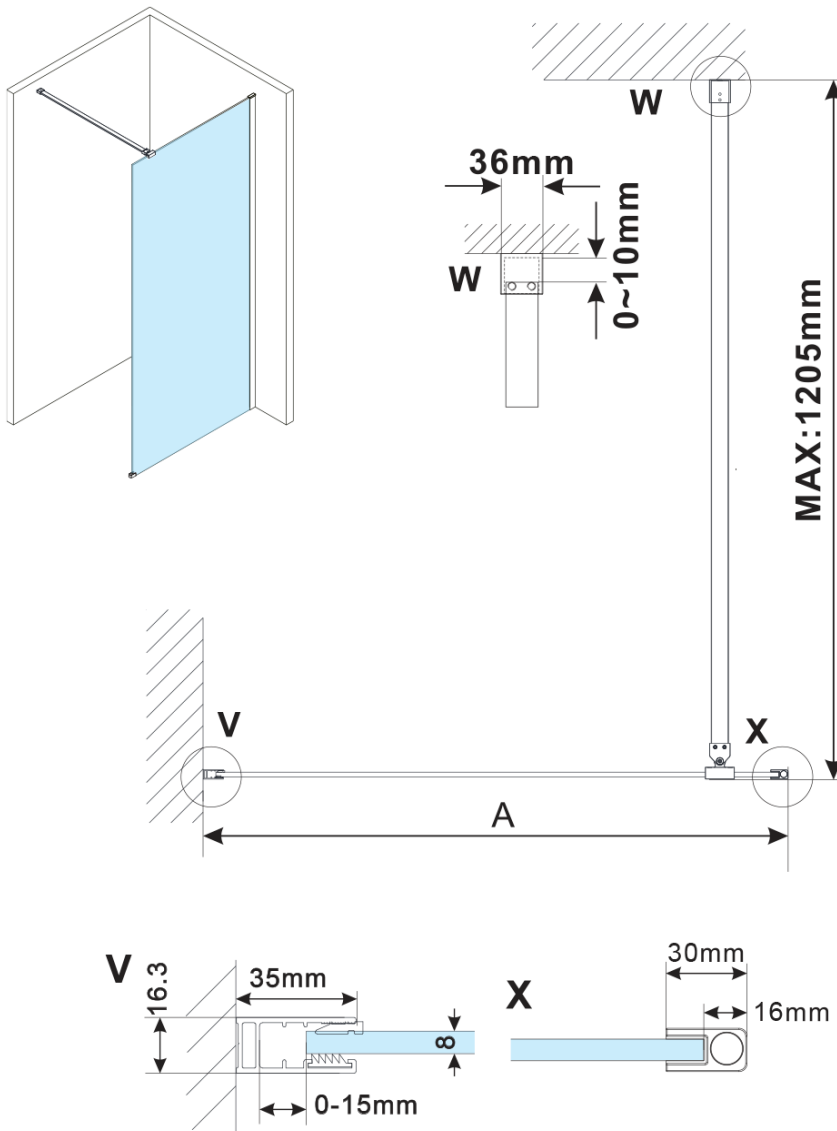

ESCA BLACK MATT jednoczęściowa kabina prysznicowa Walk-In, montaż przy ścianie, szkło matowe, 800 mm

Kod: ES1180-02

Podstawowe informacje

Marka: Polysan

Seria: ESCA

Rozmiary

Wysokość: 2100 mm

Głębokość: 800 mm

Właściwości

Kolor profilu: Czarny mat

Kształt: Jednoczęściowa stała

Rodzaj szkła: Szkło mleczne

Wykończenie szkła: Antidrop

Grubość szkła: 8 mm

Waga / szt.: 39.5 kg

Opakowanie: 2 szt.

Gwarancja: 2 lata

ESCA BLACK MATT jednoczęściowa kabina
prysznicowa Walk-In, montaż przy ścianie, szkło
matowe, 800 mm

Karta techniczna

MODEL	A,mm
ES1070/ES1170/ES1270/ES1370/ES1570	690~705
ES1080/ES1180/ES1280/ES1380/ES1580	790~805
ES1090/ES1190/ES1290/ES1390/ES1590	890~905
ES1010/ES1110/ES1210/ES1310/ES1510	990~1005
ES1011/ES1111/ES1211/ES1311/ES1511	1090~1105
ES1012/ES1112/ES1212/ES1312/ES1512	1190~1205
ES1013/ES1113/ES1213/ES1313/ES1513	1290~1305
ES1014/ES1114/ES1214/ES1314/ES1514	1390~1405
ES1015/ES1115/ES1215/ES1315/ES1515	1490~1505

ESCA BLACK MATT jednoczęściowa kabina
przysznicowa Walk-In, montaż przy ścianie, szkło
matowe, 800 mm

MODEL	A,mm
ES1070/ES1170/ES1270/ES1370/ES1570	690~705
ES1080/ES1180/ES1280/ES1380/ES1580	790~805
ES1090/ES1190/ES1290/ES1390/ES1590	890~905
ES1010/ES1110/ES1210/ES1310/ES1510	990~1005
ES1011/ES1111/ES1211/ES1311/ES1511	1090~1105
ES1012/ES1112/ES1212/ES1312/ES1512	1190~1205