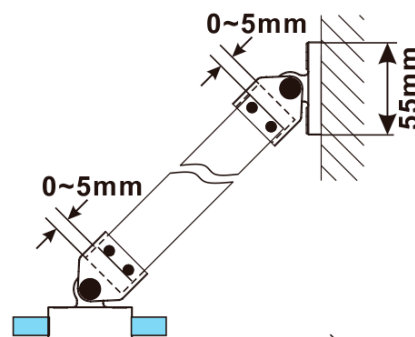

Właściwości

Kolor profilu: Czarny mat

Kształt: Jednoczęściowa stała

Rodzaj szkła: Szkło mleczne

Wykończenie szkła: Antidrop

Grubość szkła: 8 mm

Waga / szt.: 39.5 kg

Opakowanie: 2 szt.

Gwarancja: 2 lata

ESCA BLACK MATT jednoczęściowa kabina
prysznicowa Walk-In, montaż przy ścianie, szkło
matowe, 800 mm

Karta techniczna

MODEL	A,mm
ES1070/ES1170/ES1270/ES1370/ES1570	690~705
ES1080/ES1180/ES1280/ES1380/ES1580	790~805
ES1090/ES1190/ES1290/ES1390/ES1590	890~905
ES1010/ES1110/ES1210/ES1310/ES1510	990~1005
ES1011/ES1111/ES1211/ES1311/ES1511	1090~1105
ES1012/ES1112/ES1212/ES1312/ES1512	1190~1205
ES1013/ES1113/ES1213/ES1313/ES1513	1290~1305
ES1014/ES1114/ES1214/ES1314/ES1514	1390~1405
ES1015/ES1115/ES1215/ES1315/ES1515	1490~1505

ESCA BLACK MATT jednoczęściowa kabina
przysznicowa Walk-In, montaż przy ścianie, szkło
matowe, 800 mm

MODEL	A,mm
ES1070/ES1170/ES1270/ES1370/ES1570	690~705
ES1080/ES1180/ES1280/ES1380/ES1580	790~805
ES1090/ES1190/ES1290/ES1390/ES1590	890~905
ES1010/ES1110/ES1210/ES1310/ES1510	990~1005
ES1011/ES1111/ES1211/ES1311/ES1511	1090~1105
ES1012/ES1112/ES1212/ES1312/ES1512	1190~1205