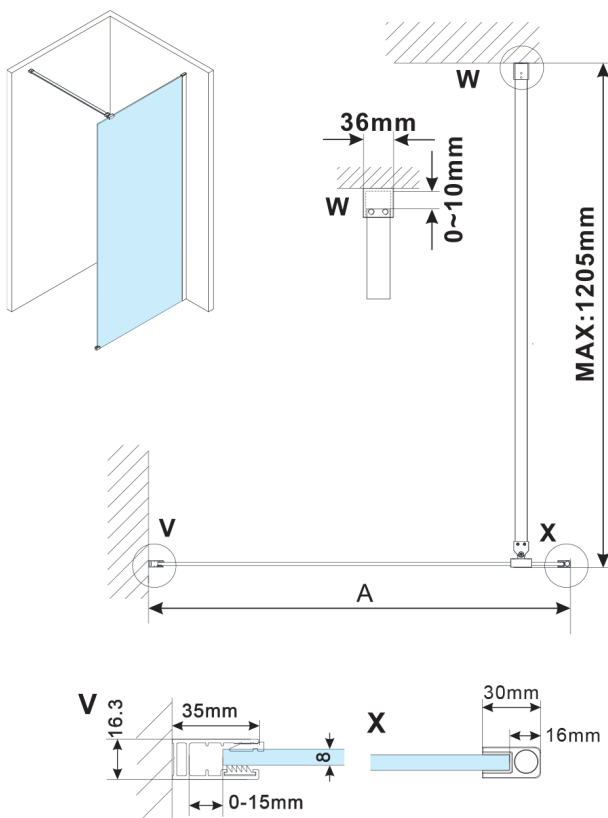

ESCA BLACK MATT jednoczęściowa kabina prysznicowa Walk-In, montaż przy ścianie, szkło matowe, 800 mm

Kod: ES1180-02

Rozmiary

Wysokość: 2100 mm

Głębokość: 800 mm

Właściwości

Gwarancja: 2 lata

Karta techniczna

MODEL	A, mm
ES1070, ES1170, ES1270, ES1370, ES1570	690~705
ES1080, ES1180, ES1280, ES1380, ES1580	790~805
ES1090, ES1190, ES1290, ES1390, ES1590	890~905
ES1010, ES1110, ES1210, ES1310, ES1510	990~1005
ES1011, ES1111, ES1211, ES1311, ES1511	1090~1105
ES1012, ES1112, ES1212, ES1312, ES1512	1190~1205
ES1013, ES1113, ES1213, ES1313, ES1513	1290~1305
ES1014, ES1114, ES1214, ES1314, ES1514	1390~1405
ES1015, ES1115, ES1215, ES1315, ES1515	1490~1505

MODEL	A,mm
ES1070,ES1170,ES1270,ES1370,ES1570	690-705
ES1080,ES1180,ES1280,ES1380,ES1580	790-805
ES1090,ES1190,ES1290,ES1390,ES1590	890-905
ES1010,ES1110,ES1210,ES1310,ES1510	990-1005
ES1011,ES1111,ES1211,ES1311,ES1511	1090-1105
ES1012,ES1112,ES1212,ES1312,ES1512	1190-1205