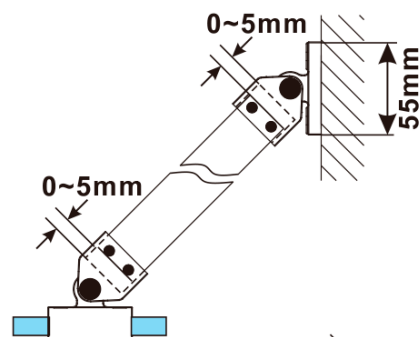

**ESCA BLACK MATT** jednoczęściowa kabina  
prysznicowa Walk-In, montaż przy ścianie, szkło  
matowe, 700 mm

Kod: ES1170-02

**Podstawowe informacje**

Marka: Polysan  
Seria: ESCA

**Rozmiary**

Wysokość: 2100 mm  
Głębokość: 700 mm

**Właściwości**

Kolor profilu: Czarny mat  
Kształt: Jednoczęściowa stała  
Rodzaj szkła: Szkło mleczne  
Wykończenie szkła: Antidrop  
Grubość szkła: 8 mm  
Waga / szt.: 32.5 kg  
Opakowanie: 2 szt.  
Gwarancja: 2 lata

ESCA BLACK MATT jednoczęściowa kabina  
prysznicowa Walk-In, montaż przy ścianie, szkło  
matowe, 700 mm

Karta techniczna

MODEL	A,mm
ES1070/ES1170/ES1270/ES1370/ES1570	690~705
ES1080/ES1180/ES1280/ES1380/ES1580	790~805
ES1090/ES1190/ES1290/ES1390/ES1590	890~905
ES1010/ES1110/ES1210/ES1310/ES1510	990~1005
ES1011/ES1111/ES1211/ES1311/ES1511	1090~1105
ES1012/ES1112/ES1212/ES1312/ES1512	1190~1205
ES1013/ES1113/ES1213/ES1313/ES1513	1290~1305
ES1014/ES1114/ES1214/ES1314/ES1514	1390~1405
ES1015/ES1115/ES1215/ES1315/ES1515	1490~1505

ESCA BLACK MATT jednoczęściowa kabina  
przysznicowa Walk-In, montaż przy ścianie, szkło  
matowe, 700 mm

MODEL	A,mm
ES1070/ES1170/ES1270/ES1370/ES1570	690~705
ES1080/ES1180/ES1280/ES1380/ES1580	790~805
ES1090/ES1190/ES1290/ES1390/ES1590	890~905
ES1010/ES1110/ES1210/ES1310/ES1510	990~1005
ES1011/ES1111/ES1211/ES1311/ES1511	1090~1105
ES1012/ES1112/ES1212/ES1312/ES1512	1190~1205