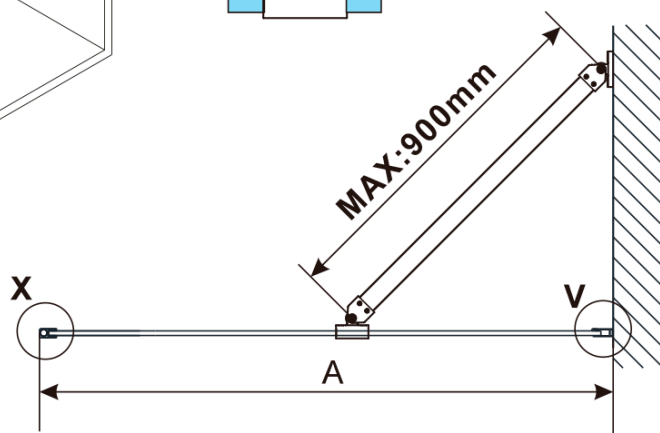

ESCA BLACK MATT jednoczęściowa kabina
przysznicowa Walk-In, montaż przy ścianie, szkło
matowe, 700 mm