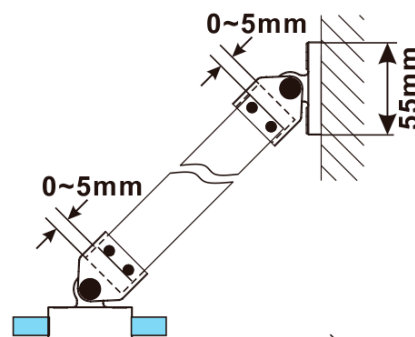

Głębokość: 700 mm

**Właściwości**

Kolor profilu: Czarny mat

Kształt: Jednoczęściowa stała

Rodzaj szkła: Szkło mleczne

Wykończenie szkła: Antidrop

Grubość szkła: 8 mm

Waga / szt.: 32.5 kg

Opakowanie: 2 szt.

Gwarancja: 2 lata

**ESCA BLACK MATT** jednoczęściowa kabina  
przysznicowa Walk-In, montaż przy ścianie, szkło  
matowe, 700 mm

**Karta techniczna**

MODEL	A,mm
ES1070/ES1170/ES1270/ES1370/ES1570	690~705
ES1080/ES1180/ES1280/ES1380/ES1580	790~805
ES1090/ES1190/ES1290/ES1390/ES1590	890~905
ES1010/ES1110/ES1210/ES1310/ES1510	990~1005
ES1011/ES1111/ES1211/ES1311/ES1511	1090~1105
ES1012/ES1112/ES1212/ES1312/ES1512	1190~1205
ES1013/ES1113/ES1213/ES1313/ES1513	1290~1305
ES1014/ES1114/ES1214/ES1314/ES1514	1390~1405
ES1015/ES1115/ES1215/ES1315/ES1515	1490~1505

ESCA BLACK MATT jednoczęściowa kabina  
przysznicowa Walk-In, montaż przy ścianie, szkło  
matowe, 700 mm

MODEL	A,mm
ES1070/ES1170/ES1270/ES1370/ES1570	690~705
ES1080/ES1180/ES1280/ES1380/ES1580	790~805
ES1090/ES1190/ES1290/ES1390/ES1590	890~905
ES1010/ES1110/ES1210/ES1310/ES1510	990~1005
ES1011/ES1111/ES1211/ES1311/ES1511	1090~1105
ES1012/ES1112/ES1212/ES1312/ES1512	1190~1205