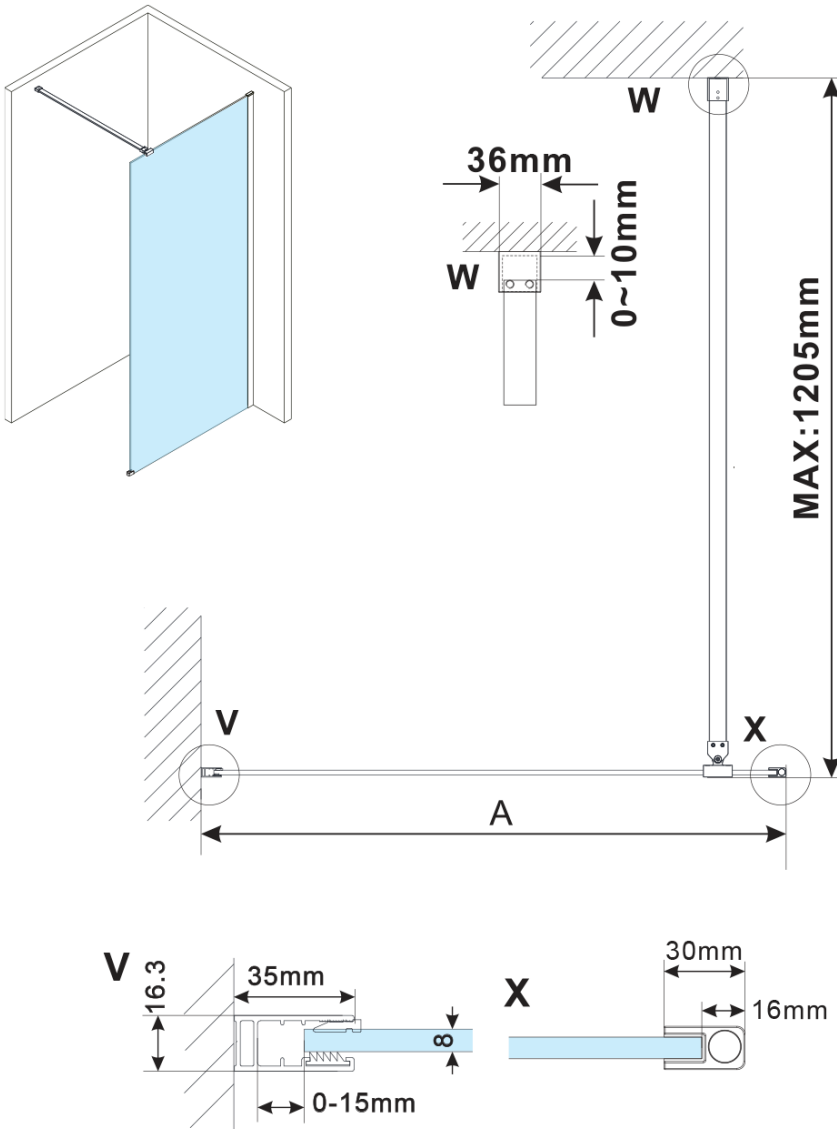

**ESCA BLACK MATT** jednoczęściowa kabina  
prysznicowa Walk-In, montaż przy ścianie, szkło  
matowe, 700 mm

Kod: ES1170-02

**Podstawowe informacje**

Marka: Polysan

Seria: ESCA

**Rozmiary**

Wysokość: 2100 mm

Głębokość: 700 mm

**Właściwości**

Kolor profilu: Czarny mat

Kształt: Jednoczęściowa stała

Rodzaj szkła: Szkło mleczne

Wykończenie szkła: Antidrop

Grubość szkła: 8 mm

Waga / szt.: 32.5 kg

Opakowanie: 2 szt.

Gwarancja: 2 lata

**ESCA BLACK MATT** jednoczęściowa kabina  
przysznicowa Walk-In, montaż przy ścianie, szkło  
matowe, 700 mm

**Karta techniczna**

MODEL	A,mm
ES1070/ES1170/ES1270/ES1370/ES1570	690~705
ES1080/ES1180/ES1280/ES1380/ES1580	790~805
ES1090/ES1190/ES1290/ES1390/ES1590	890~905
ES1010/ES1110/ES1210/ES1310/ES1510	990~1005
ES1011/ES1111/ES1211/ES1311/ES1511	1090~1105
ES1012/ES1112/ES1212/ES1312/ES1512	1190~1205
ES1013/ES1113/ES1213/ES1313/ES1513	1290~1305
ES1014/ES1114/ES1214/ES1314/ES1514	1390~1405
ES1015/ES1115/ES1215/ES1315/ES1515	1490~1505

ESCA BLACK MATT jednoczęściowa kabina  
przysznicowa Walk-In, montaż przy ścianie, szkło  
matowe, 700 mm

MODEL	A,mm
ES1070/ES1170/ES1270/ES1370/ES1570	690~705
ES1080/ES1180/ES1280/ES1380/ES1580	790~805
ES1090/ES1190/ES1290/ES1390/ES1590	890~905
ES1010/ES1110/ES1210/ES1310/ES1510	990~1005
ES1011/ES1111/ES1211/ES1311/ES1511	1090~1105
ES1012/ES1112/ES1212/ES1312/ES1512	1190~1205