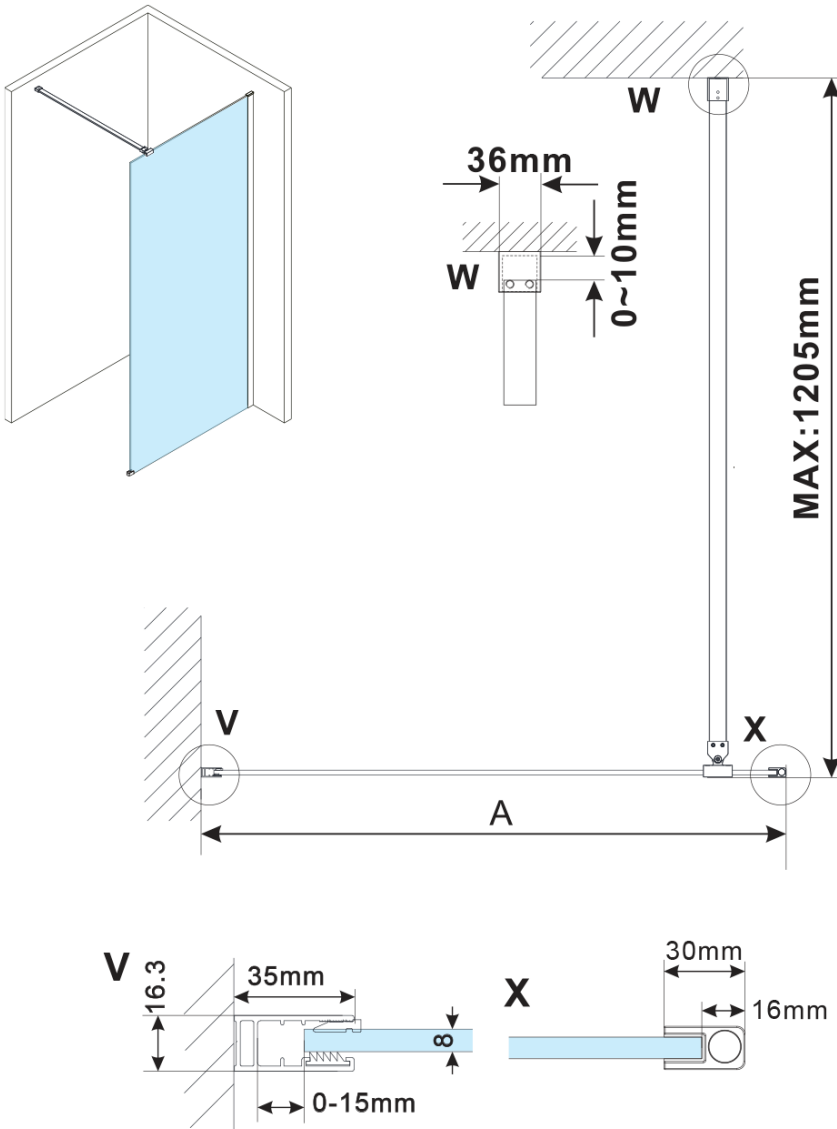

### Rozmiary

Wysokość: 2100 mm

Głębokość: 1500 mm

### Właściwości

Kolor profilu: Czarny mat

Kształt: Jednoczęściowa stała

Rodzaj szkła: Szkło mleczne

Wykończenie szkła: Antidrop

Grubość szkła: 8 mm

Waga / szt.: 76.5 kg

Opakowanie: 2 szt.

Gwarancja: 2 lata

**ESCA BLACK MATT** jednoczęściowa kabina  
prysznicowa Walk-In, montaż przy ścianie, szkło  
matowe, 1500 mm

**Karta techniczna**

MODEL	A,mm
ES1070/ES1170/ES1270/ES1370/ES1570	690~705
ES1080/ES1180/ES1280/ES1380/ES1580	790~805
ES1090/ES1190/ES1290/ES1390/ES1590	890~905
ES1010/ES1110/ES1210/ES1310/ES1510	990~1005
ES1011/ES1111/ES1211/ES1311/ES1511	1090~1105
ES1012/ES1112/ES1212/ES1312/ES1512	1190~1205
ES1013/ES1113/ES1213/ES1313/ES1513	1290~1305
ES1014/ES1114/ES1214/ES1314/ES1514	1390~1405
ES1015/ES1115/ES1215/ES1315/ES1515	1490~1505