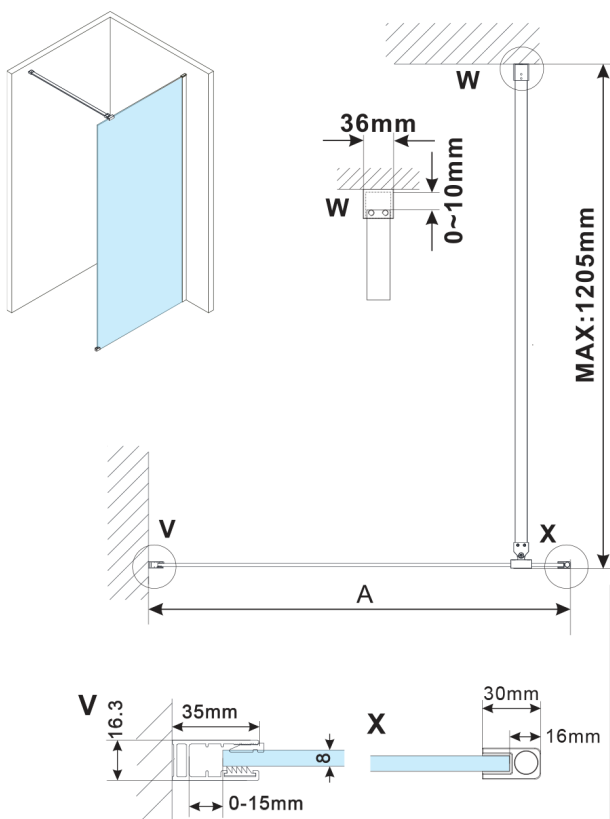

## ESCA BLACK MATT jednoczęściowa kabina prysznicowa Walk-In, montaż przy ścianie, szkło matowe, 1500 mm

Kod: ES1115-02

### Rozmiary

Wysokość: 2100 mm

Głębokość: 1500 mm

## Karta techniczna

MODEL	A,mm
ES1070,ES1170,ES1270,ES1370,ES1570	690~705
ES1080,ES1180,ES1280,ES1380,ES1580	790~805
ES1090,ES1190,ES1290,ES1390,ES1590	890~905
ES1010,ES1110,ES1210,ES1310,ES1510	990~1005
ES1011,ES1111,ES1211,ES1311,ES1511	1090~1105
ES1012,ES1112,ES1212,ES1312,ES1512	1190~1205
ES1013,ES1113,ES1213,ES1313,ES1513	1290~1305
ES1014,ES1114,ES1214,ES1314,ES1514	1390~1405
ES1015,ES1115,ES1215,ES1315,ES1515	1490~1505