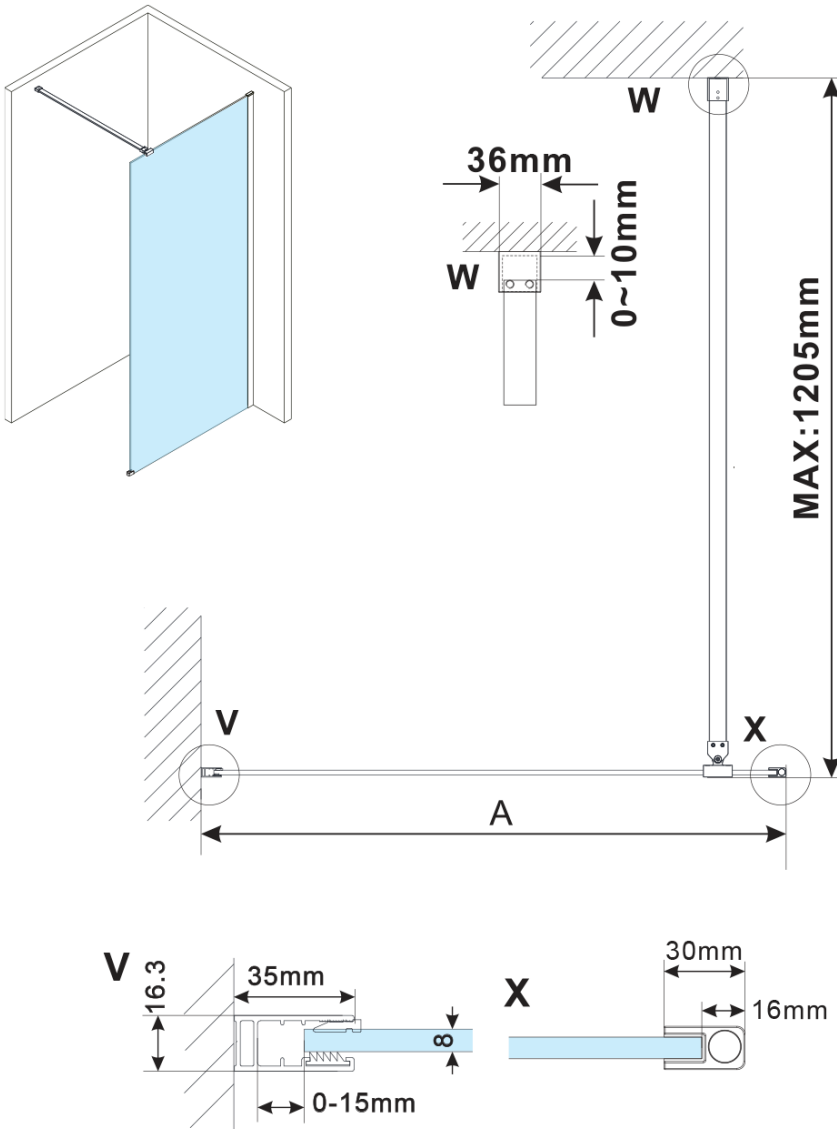

ESCA BLACK MATT jednoczęściowa kabina
prysznicowa Walk-In, montaż przy ścianie, szkło
matowe, 1400 mm

Kod: ES1114-02

Podstawowe informacje

Marka: Polysan

Seria: ESCA

Rozmiary

Wysokość: 2100 mm

Głębokość: 1400 mm

Właściwości

Kolor profilu: Czarny mat

Kształt: Jednoczęściowa stała

Rodzaj szkła: Szkło mleczne

Wykończenie szkła: Antidrop

Grubość szkła: 8 mm

Waga / szt.: 76.5 kg

Opakowanie: 2 szt.

Gwarancja: 2 lata

ESCA BLACK MATT jednoczęściowa kabina
prysznicowa Walk-In, montaż przy ścianie, szkło
matowe, 1400 mm

Karta techniczna

MODEL	A,mm
ES1070/ES1170/ES1270/ES1370/ES1570	690~705
ES1080/ES1180/ES1280/ES1380/ES1580	790~805
ES1090/ES1190/ES1290/ES1390/ES1590	890~905
ES1010/ES1110/ES1210/ES1310/ES1510	990~1005
ES1011/ES1111/ES1211/ES1311/ES1511	1090~1105
ES1012/ES1112/ES1212/ES1312/ES1512	1190~1205
ES1013/ES1113/ES1213/ES1313/ES1513	1290~1305
ES1014/ES1114/ES1214/ES1314/ES1514	1390~1405
ES1015/ES1115/ES1215/ES1315/ES1515	1490~1505