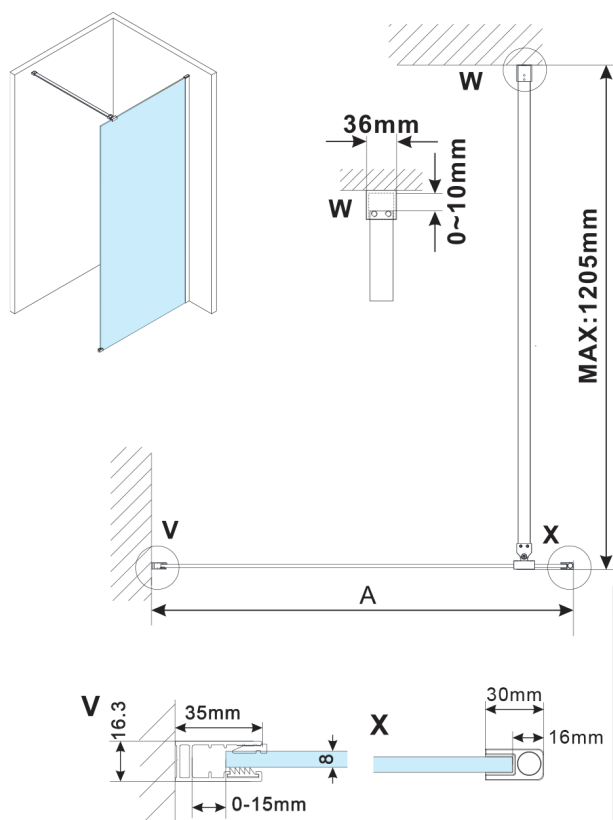

ESCA BLACK MATT jednoczęściowa kabina prysznicowa Walk-In, montaż przy ścianie, szkło mleczne, 1400 mm

Kod: ES1114-02

Rozmiary

Wysokość: 2100 mm

Głębokość: 1400 mm

Właściwości

Gwarancja: 2 lata

Karta techniczna

MODEL	A,mm
ES1070, ES1170, ES1270, ES1370, ES1570	690~705
ES1080, ES1180, ES1280, ES1380, ES1580	790~805
ES1090, ES1190, ES1290, ES1390, ES1590	890~905
ES1010, ES1110, ES1210, ES1310, ES1510	990~1005
ES1011, ES1111, ES1211, ES1311, ES1511	1090~1105
ES1012, ES1112, ES1212, ES1312, ES1512	1190~1205
ES1013, ES1113, ES1213, ES1313, ES1513	1290~1305
ES1014, ES1114, ES1214, ES1314, ES1514	1390~1405
ES1015, ES1115, ES1215, ES1315, ES1515	1490~1505