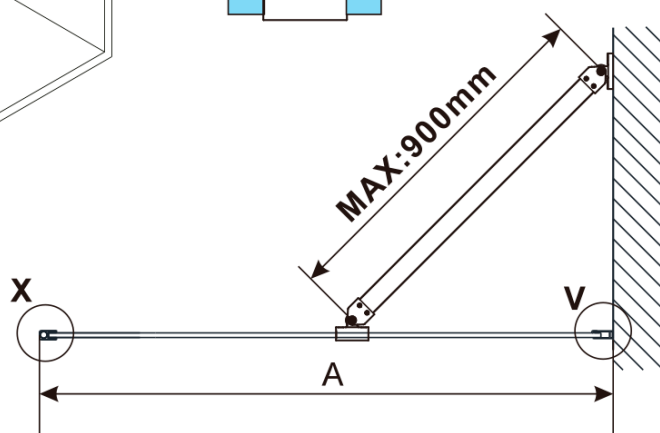

Gwarancja: 2 lata

ESCA BLACK MATT jednoczęściowa kabina
prysznicowa Walk-In, montaż przy ścianie, szkło
matowe, 1200 mm

Karta techniczna

MODEL	A,mm
ES1070/ES1170/ES1270/ES1370/ES1570	690~705
ES1080/ES1180/ES1280/ES1380/ES1580	790~805
ES1090/ES1190/ES1290/ES1390/ES1590	890~905
ES1010/ES1110/ES1210/ES1310/ES1510	990~1005
ES1011/ES1111/ES1211/ES1311/ES1511	1090~1105
ES1012/ES1112/ES1212/ES1312/ES1512	1190~1205
ES1013/ES1113/ES1213/ES1313/ES1513	1290~1305
ES1014/ES1114/ES1214/ES1314/ES1514	1390~1405
ES1015/ES1115/ES1215/ES1315/ES1515	1490~1505

ESCA BLACK MATT jednoczęściowa kabina
prysznicowa Walk-In, montaż przy ścianie, szkło
matowe, 1200 mm

MODEL	A,mm
ES1070/ES1170/ES1270/ES1370/ES1570	690~705
ES1080/ES1180/ES1280/ES1380/ES1580	790~805
ES1090/ES1190/ES1290/ES1390/ES1590	890~905
ES1010/ES1110/ES1210/ES1310/ES1510	990~1005
ES1011/ES1111/ES1211/ES1311/ES1511	1090~1105
ES1012/ES1112/ES1212/ES1312/ES1512	1190~1205