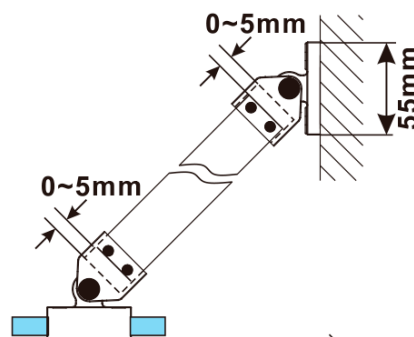

Gwarancja: 2 lata

ESCA BLACK MATT jednoczęściowa kabina
prysznicowa Walk-In, montaż przy ścianie, szkło
matowe, 1200 mm

Karta techniczna

MODEL	A,mm
ES1070/ES1170/ES1270/ES1370/ES1570	690~705
ES1080/ES1180/ES1280/ES1380/ES1580	790~805
ES1090/ES1190/ES1290/ES1390/ES1590	890~905
ES1010/ES1110/ES1210/ES1310/ES1510	990~1005
ES1011/ES1111/ES1211/ES1311/ES1511	1090~1105
ES1012/ES1112/ES1212/ES1312/ES1512	1190~1205
ES1013/ES1113/ES1213/ES1313/ES1513	1290~1305
ES1014/ES1114/ES1214/ES1314/ES1514	1390~1405
ES1015/ES1115/ES1215/ES1315/ES1515	1490~1505

ESCA BLACK MATT jednoczęściowa kabina
prysznicowa Walk-In, montaż przy ścianie, szkło
matowe, 1200 mm

MODEL	A,mm
ES1070/ES1170/ES1270/ES1370/ES1570	690~705
ES1080/ES1180/ES1280/ES1380/ES1580	790~805
ES1090/ES1190/ES1290/ES1390/ES1590	890~905
ES1010/ES1110/ES1210/ES1310/ES1510	990~1005
ES1011/ES1111/ES1211/ES1311/ES1511	1090~1105
ES1012/ES1112/ES1212/ES1312/ES1512	1190~1205