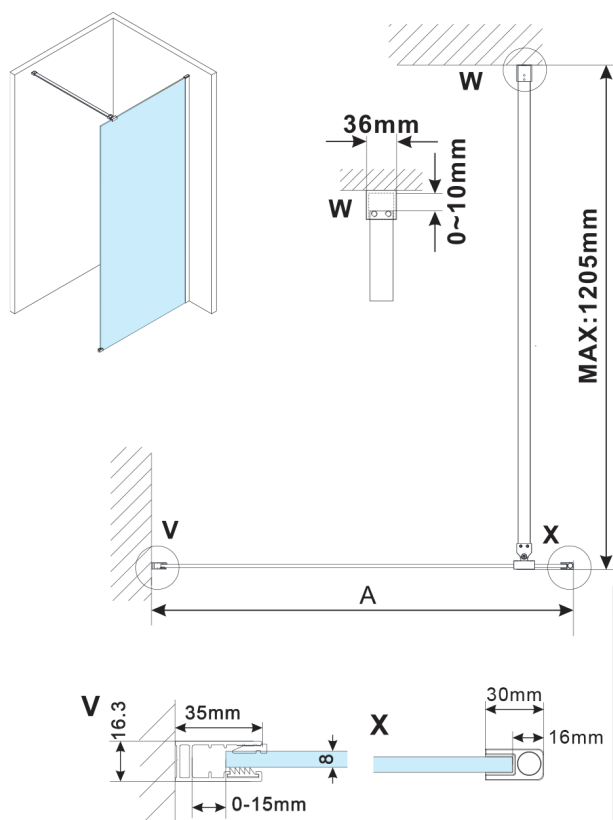

ESCA BLACK MATT jednoczęściowa kabina prysznicowa Walk-In, montaż przy ścianie, szkło matowe, 1200 mm

Kod: ES1112-02

Rozmiary

Wysokość: 2100 mm

Głębokość: 1200 mm

Właściwości

Gwarancja: 2 lata

Karta techniczna

MODEL	A,mm
ES1070, ES1170, ES1270, ES1370, ES1570	690~705
ES1080, ES1180, ES1280, ES1380, ES1580	790~805
ES1090, ES1190, ES1290, ES1390, ES1590	890~905
ES1010, ES1110, ES1210, ES1310, ES1510	990~1005
ES1011, ES1111, ES1211, ES1311, ES1511	1090~1105
ES1012, ES1112, ES1212, ES1312, ES1512	1190~1205
ES1013, ES1113, ES1213, ES1313, ES1513	1290~1305
ES1014, ES1114, ES1214, ES1314, ES1514	1390~1405
ES1015, ES1115, ES1215, ES1315, ES1515	1490~1505

MODEL	A,mm
ES1070, ES1170, ES1270, ES1370, ES1570	690-705
ES1080, ES1180, ES1280, ES1380, ES1580	790-805
ES1090, ES1190, ES1290, ES1390, ES1590	890-905
ES1010, ES1110, ES1210, ES1310, ES1510	990-1005
ES1011, ES1111, ES1211, ES1311, ES1511	1090-1105
ES1012, ES1112, ES1212, ES1312, ES1512	1190-1205