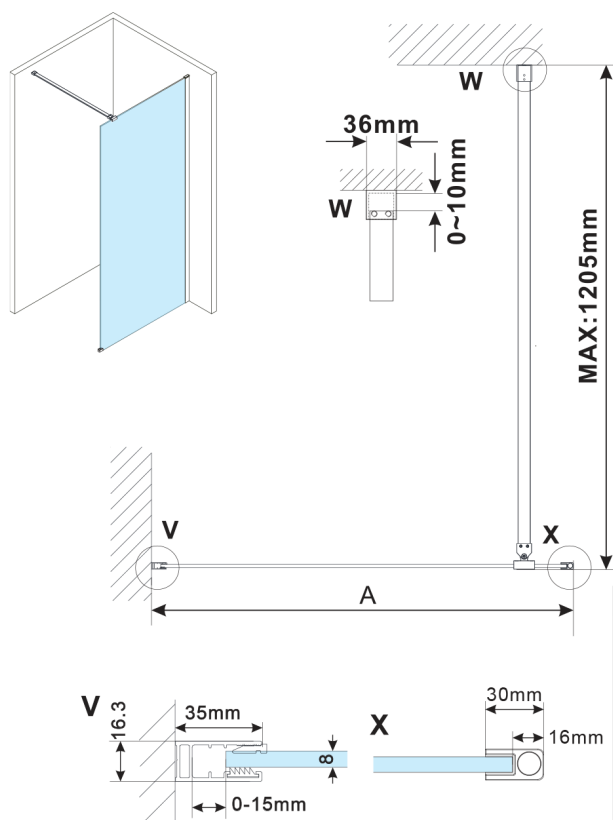

ESCA CHROME jednoczęściowa kabina prysznicowa Walk-In, montaż przy ścianie, szkło mleczne, 900 mm

Kod: ES1190-01

Rozmiary

Wysokość: 2100 mm

Głębokość: 900 mm

Właściwości

Gwarancja: 2 lata

Karta techniczna

MODEL	A,mm
ES1070, ES1170, ES1270, ES1370, ES1570	690~705
ES1080, ES1180, ES1280, ES1380, ES1580	790~805
ES1090, ES1190, ES1290, ES1390, ES1590	890~905
ES1010, ES1110, ES1210, ES1310, ES1510	990~1005
ES1011, ES1111, ES1211, ES1311, ES1511	1090~1105
ES1012, ES1112, ES1212, ES1312, ES1512	1190~1205
ES1013, ES1113, ES1213, ES1313, ES1513	1290~1305
ES1014, ES1114, ES1214, ES1314, ES1514	1390~1405
ES1015, ES1115, ES1215, ES1315, ES1515	1490~1505

MODEL	A,mm
ES1070, ES1170, ES1270, ES1370, ES1570	690-705
ES1080, ES1180, ES1280, ES1380, ES1580	790-805
ES1090, ES1190, ES1290, ES1390, ES1590	890-905
ES1010, ES1110, ES1210, ES1310, ES1510	990-1005
ES1011, ES1111, ES1211, ES1311, ES1511	1090-1105
ES1012, ES1112, ES1212, ES1312, ES1512	1190-1205