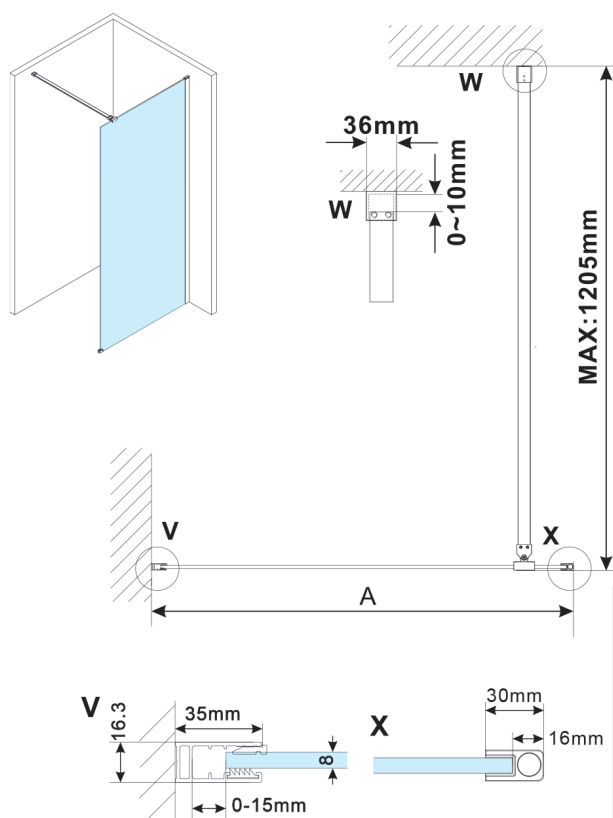

ESCA CHROME jednoczęściowa kabina prysznicowa Walk-In, montaż przy ścianie, szkło matowe, 800 mm

Kod: ES1180-01

Rozmiary

Wysokość: 2100 mm

Głębokość: 800 mm

Właściwości

Gwarancja: 2 lata

Karta techniczna

MODEL	A,mm
ES1070,ES1170,ES1270,ES1370,ES1570	690~705
ES1080,ES1180,ES1280,ES1380,ES1580	790~805
ES1090,ES1190,ES1290,ES1390,ES1590	890~905
ES1010,ES1110,ES1210,ES1310,ES1510	990~1005
ES1011,ES1111,ES1211,ES1311,ES1511	1090~1105
ES1012,ES1112,ES1212,ES1312,ES1512	1190~1205
ES1013,ES1113,ES1213,ES1313,ES1513	1290~1305
ES1014,ES1114,ES1214,ES1314,ES1514	1390~1405
ES1015,ES1115,ES1215,ES1315,ES1515	1490~1505

MODEL	A,mm
ES1070, ES1170, ES1270, ES1370, ES1570	690-705
ES1080, ES1180, ES1280, ES1380, ES1580	790-805
ES1090, ES1190, ES1290, ES1390, ES1590	890-905
ES1010, ES1110, ES1210, ES1310, ES1510	990-1005
ES1011, ES1111, ES1211, ES1311, ES1511	1090-1105
ES1012, ES1112, ES1212, ES1312, ES1512	1190-1205