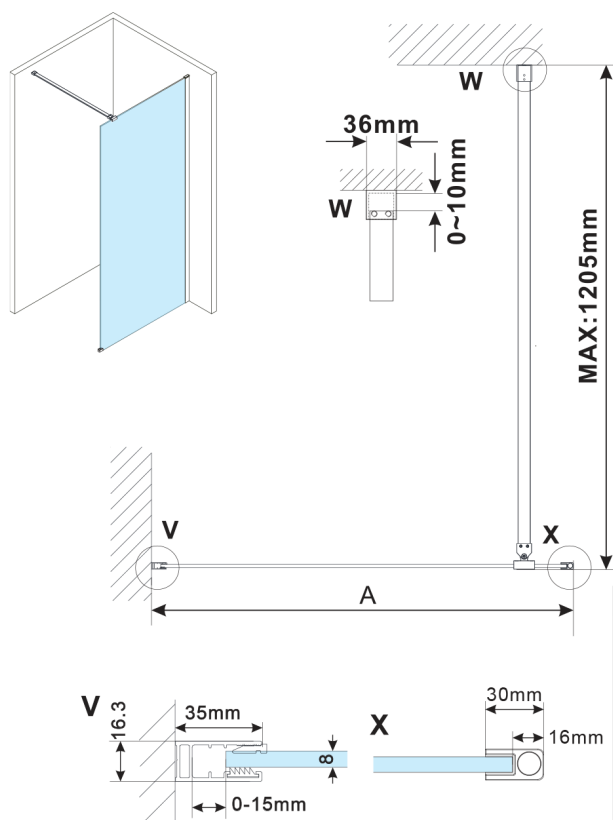

ESCA CHROME jednoczęściowa kabina prysznicowa Walk-In, montaż przy ścianie, szkło mleczne, 800 mm

Kod: ES1180-01

Rozmiary

Wysokość: 2100 mm

Głębokość: 800 mm

Właściwości

Gwarancja: 2 lata

Karta techniczna

MODEL	A, mm
ES1070, ES1170, ES1270, ES1370, ES1570	690~705
ES1080, ES1180, ES1280, ES1380, ES1580	790~805
ES1090, ES1190, ES1290, ES1390, ES1590	890~905
ES1010, ES1110, ES1210, ES1310, ES1510	990~1005
ES1011, ES1111, ES1211, ES1311, ES1511	1090~1105
ES1012, ES1112, ES1212, ES1312, ES1512	1190~1205
ES1013, ES1113, ES1213, ES1313, ES1513	1290~1305
ES1014, ES1114, ES1214, ES1314, ES1514	1390~1405
ES1015, ES1115, ES1215, ES1315, ES1515	1490~1505

MODEL	A,mm
ES1070, ES1170, ES1270, ES1370, ES1570	690-705
ES1080, ES1180, ES1280, ES1380, ES1580	790-805
ES1090, ES1190, ES1290, ES1390, ES1590	890-905
ES1010, ES1110, ES1210, ES1310, ES1510	990-1005
ES1011, ES1111, ES1211, ES1311, ES1511	1090-1105
ES1012, ES1112, ES1212, ES1312, ES1512	1190-1205