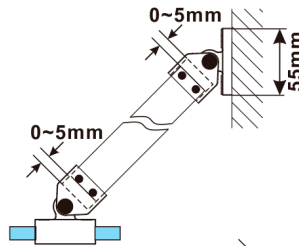

ESCA CHROME jednoczęściowa kabina prysznicowa Walk-In, montaż przy ścianie, szkło matowe, 800 mm

Kod: ES1180-01

Rozmiary

Wysokość: 2100 mm

Głębokość: 800 mm

Właściwości

Gwarancja: 2 lata

Karta techniczna

MODEL	A,mm
ES1070,ES1170,ES1270,ES1370,ES1570	690~705
ES1080,ES1180,ES1280,ES1380,ES1580	790~805
ES1090,ES1190,ES1290,ES1390,ES1590	890~905
ES1010,ES1110,ES1210,ES1310,ES1510	990~1005
ES1011,ES1111,ES1211,ES1311,ES1511	1090~1105
ES1012,ES1112,ES1212,ES1312,ES1512	1190~1205
ES1013,ES1113,ES1213,ES1313,ES1513	1290~1305
ES1014,ES1114,ES1214,ES1314,ES1514	1390~1405
ES1015,ES1115,ES1215,ES1315,ES1515	1490~1505

MODEL	A,mm
ES1070, ES1170, ES1270, ES1370, ES1570	690-705
ES1080, ES1180, ES1280, ES1380, ES1580	790-805
ES1090, ES1190, ES1290, ES1390, ES1590	890-905
ES1010, ES1110, ES1210, ES1310, ES1510	990-1005
ES1011, ES1111, ES1211, ES1311, ES1511	1090-1105
ES1012, ES1112, ES1212, ES1312, ES1512	1190-1205