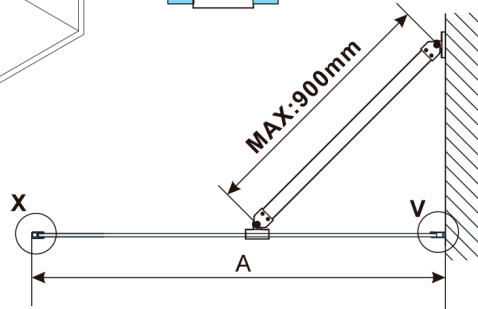

ESCA CHROME jednoczęściowa kabina prysznicowa Walk-In, montaż przy ścianie, szkło matowe, 800 mm

Kod: ES1180-01

Rozmiary

Wysokość: 2100 mm

Głębokość: 800 mm

Właściwości

Gwarancja: 2 lata

Karta techniczna

MODEL	A,mm
ES1070,ES1170,ES1270,ES1370,ES1570	690~705
ES1080,ES1180,ES1280,ES1380,ES1580	790~805
ES1090,ES1190,ES1290,ES1390,ES1590	890~905
ES1010,ES1110,ES1210,ES1310,ES1510	990~1005
ES1011,ES1111,ES1211,ES1311,ES1511	1090~1105
ES1012,ES1112,ES1212,ES1312,ES1512	1190~1205
ES1013,ES1113,ES1213,ES1313,ES1513	1290~1305
ES1014,ES1114,ES1214,ES1314,ES1514	1390~1405
ES1015,ES1115,ES1215,ES1315,ES1515	1490~1505

MODEL	A,mm
ES1070, ES1170, ES1270, ES1370, ES1570	690-705
ES1080, ES1180, ES1280, ES1380, ES1580	790-805
ES1090, ES1190, ES1290, ES1390, ES1590	890-905
ES1010, ES1110, ES1210, ES1310, ES1510	990-1005
ES1011, ES1111, ES1211, ES1311, ES1511	1090-1105
ES1012, ES1112, ES1212, ES1312, ES1512	1190-1205