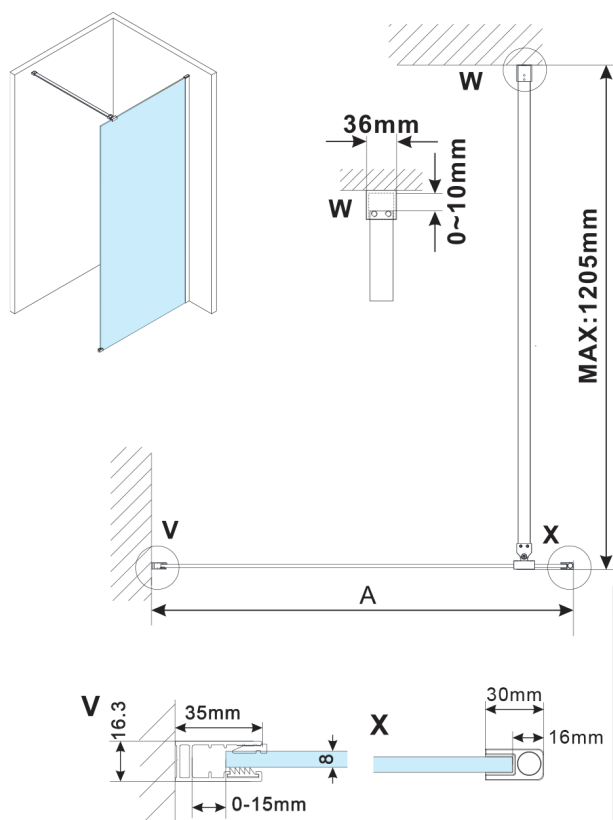

ESCA CHROME jednoczęściowa kabina prysznicowa Walk-In, montaż przy ścianie, szkło mleczne, 700 mm

Kod: ES1170-01

Rozmiary

Wysokość: 2100 mm

Głębokość: 700 mm

Właściwości

Gwarancja: 2 lata

Karta techniczna

MODEL	A,mm
ES1070, ES1170, ES1270, ES1370, ES1570	690~705
ES1080, ES1180, ES1280, ES1380, ES1580	790~805
ES1090, ES1190, ES1290, ES1390, ES1590	890~905
ES1010, ES1110, ES1210, ES1310, ES1510	990~1005
ES1011, ES1111, ES1211, ES1311, ES1511	1090~1105
ES1012, ES1112, ES1212, ES1312, ES1512	1190~1205
ES1013, ES1113, ES1213, ES1313, ES1513	1290~1305
ES1014, ES1114, ES1214, ES1314, ES1514	1390~1405
ES1015, ES1115, ES1215, ES1315, ES1515	1490~1505

MODEL	A,mm
ES1070, ES1170, ES1270, ES1370, ES1570	690-705
ES1080, ES1180, ES1280, ES1380, ES1580	790-805
ES1090, ES1190, ES1290, ES1390, ES1590	890-905
ES1010, ES1110, ES1210, ES1310, ES1510	990-1005
ES1011, ES1111, ES1211, ES1311, ES1511	1090-1105
ES1012, ES1112, ES1212, ES1312, ES1512	1190-1205