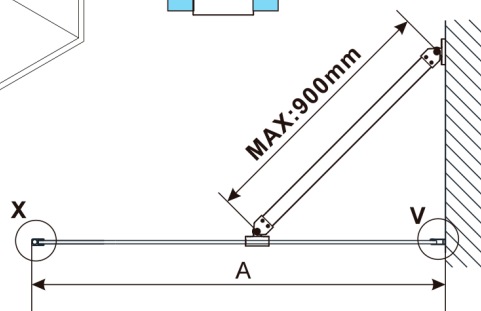

ESCA CHROME jednoczęściowa kabina prysznicowa Walk-In, montaż przy ścianie, szkło mleczne, 700 mm

Kod: ES1170-01

Rozmiary

Wysokość: 2100 mm

Głębokość: 700 mm

Właściwości

Gwarancja: 2 lata

Karta techniczna

MODEL	A,mm
ES1070, ES1170, ES1270, ES1370, ES1570	690~705
ES1080, ES1180, ES1280, ES1380, ES1580	790~805
ES1090, ES1190, ES1290, ES1390, ES1590	890~905
ES1010, ES1110, ES1210, ES1310, ES1510	990~1005
ES1011, ES1111, ES1211, ES1311, ES1511	1090~1105
ES1012, ES1112, ES1212, ES1312, ES1512	1190~1205
ES1013, ES1113, ES1213, ES1313, ES1513	1290~1305
ES1014, ES1114, ES1214, ES1314, ES1514	1390~1405
ES1015, ES1115, ES1215, ES1315, ES1515	1490~1505

MODEL	A,mm
ES1070, ES1170, ES1270, ES1370, ES1570	690-705
ES1080, ES1180, ES1280, ES1380, ES1580	790-805
ES1090, ES1190, ES1290, ES1390, ES1590	890-905
ES1010, ES1110, ES1210, ES1310, ES1510	990-1005
ES1011, ES1111, ES1211, ES1311, ES1511	1090-1105
ES1012, ES1112, ES1212, ES1312, ES1512	1190-1205