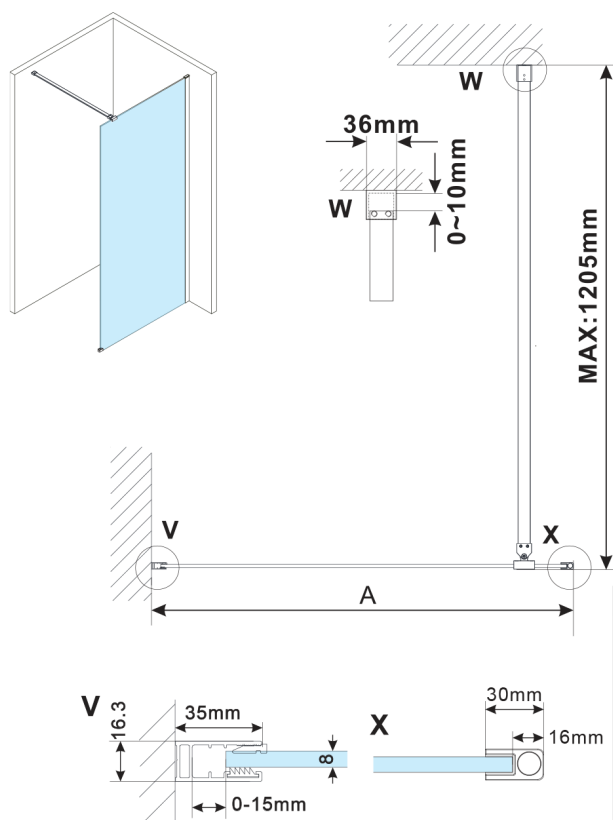

## ESCA CHROME jednoczęściowa kabina prysznicowa Walk-In, montaż przy ścianie, szkło matowe, 1500 mm

Kod: ES1115-01

### Rozmiary

Wysokość: 2100 mm

Głębokość: 1500 mm

## Karta techniczna

MODEL	A,mm
ES1070, ES1170, ES1270, ES1370, ES1570	690~705
ES1080, ES1180, ES1280, ES1380, ES1580	790~805
ES1090, ES1190, ES1290, ES1390, ES1590	890~905
ES1010, ES1110, ES1210, ES1310, ES1510	990~1005
ES1011, ES1111, ES1211, ES1311, ES1511	1090~1105
ES1012, ES1112, ES1212, ES1312, ES1512	1190~1205
ES1013, ES1113, ES1213, ES1313, ES1513	1290~1305
ES1014, ES1114, ES1214, ES1314, ES1514	1390~1405
ES1015, ES1115, ES1215, ES1315, ES1515	1490~1505