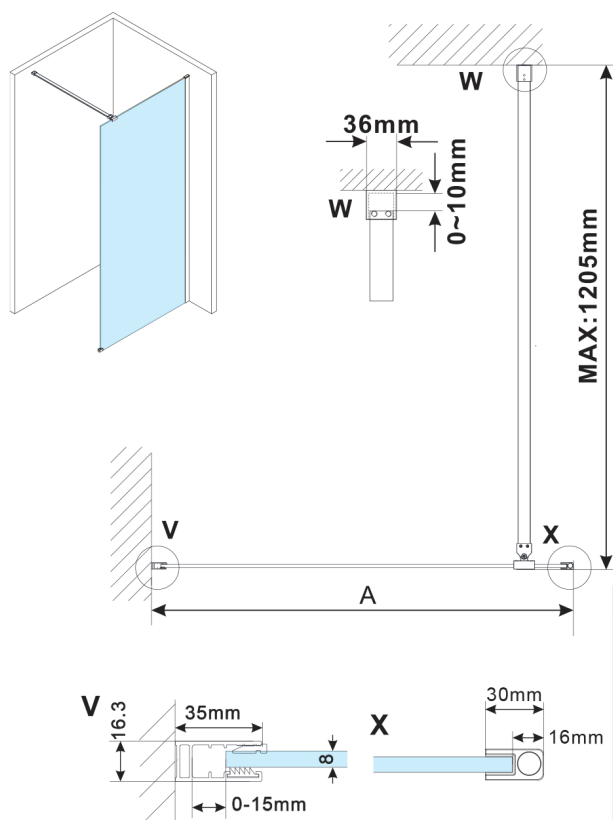

ESCA CHROME jednoczęściowa kabina prysznicowa Walk-In, montaż przy ścianie, szkło mleczne, 1500 mm

Kod: ES1115-01

Rozmiary

Wysokość: 2100 mm

Głębokość: 1500 mm

Właściwości

Gwarancja: 2 lata

Karta techniczna

MODEL	A,mm
ES1070, ES1170, ES1270, ES1370, ES1570	690~705
ES1080, ES1180, ES1280, ES1380, ES1580	790~805
ES1090, ES1190, ES1290, ES1390, ES1590	890~905
ES1010, ES1110, ES1210, ES1310, ES1510	990~1005
ES1011, ES1111, ES1211, ES1311, ES1511	1090~1105
ES1012, ES1112, ES1212, ES1312, ES1512	1190~1205
ES1013, ES1113, ES1213, ES1313, ES1513	1290~1305
ES1014, ES1114, ES1214, ES1314, ES1514	1390~1405
ES1015, ES1115, ES1215, ES1315, ES1515	1490~1505