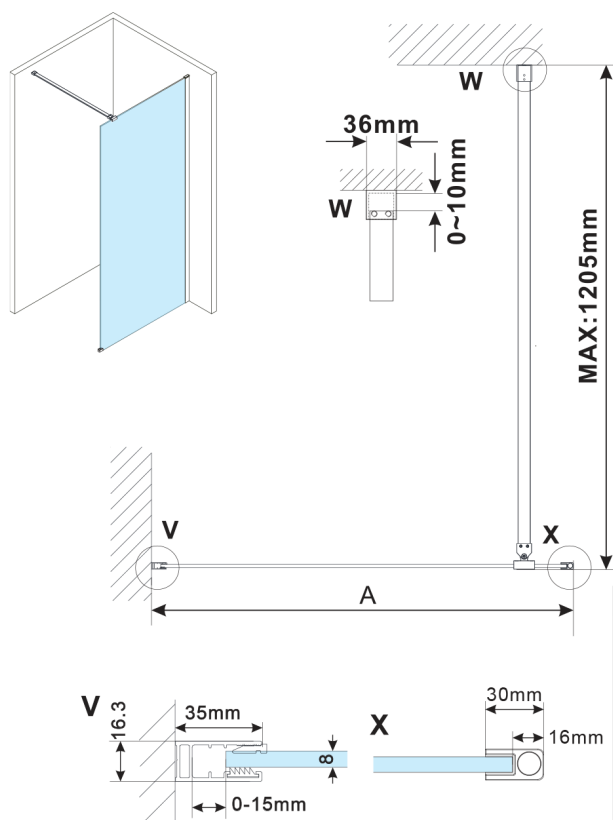

ESCA CHROME jednoczęściowa kabina prysznicowa Walk-In, montaż przy ścianie, szkło mleczne, 1300 mm

Kod: ES1113-01

Rozmiary

Wysokość: 2100 mm

Głębokość: 1300 mm

Właściwości

Gwarancja: 2 lata

Karta techniczna

MODEL	A,mm
ES1070, ES1170, ES1270, ES1370, ES1570	690~705
ES1080, ES1180, ES1280, ES1380, ES1580	790~805
ES1090, ES1190, ES1290, ES1390, ES1590	890~905
ES1010, ES1110, ES1210, ES1310, ES1510	990~1005
ES1011, ES1111, ES1211, ES1311, ES1511	1090~1105
ES1012, ES1112, ES1212, ES1312, ES1512	1190~1205
ES1013, ES1113, ES1213, ES1313, ES1513	1290~1305
ES1014, ES1114, ES1214, ES1314, ES1514	1390~1405
ES1015, ES1115, ES1215, ES1315, ES1515	1490~1505