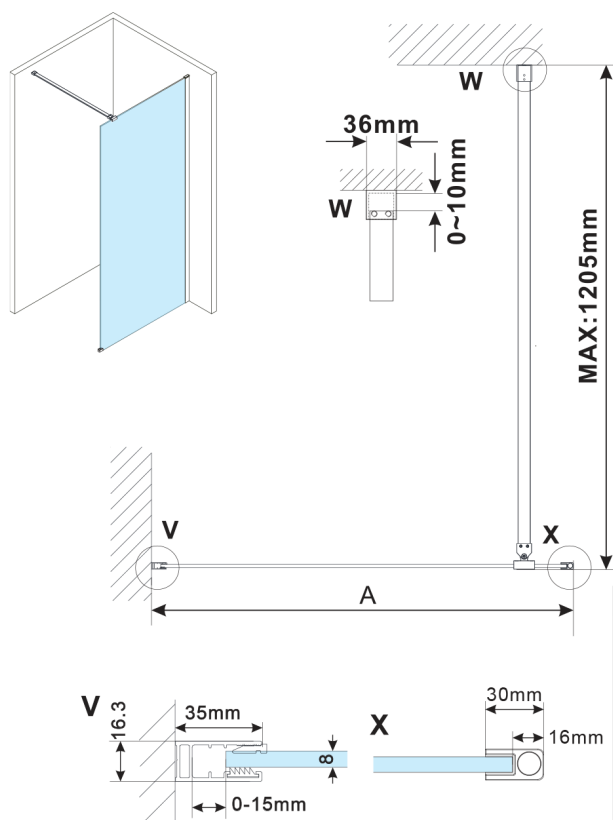

## ESCA CHROME jednoczęściowa kabina prysznicowa Walk-In, montaż przy ścianie, szkło matowe, 1100 mm

Kod: ES1111-01

### Rozmiary

Wysokość: 2100 mm

Głębokość: 1100 mm

## Karta techniczna

MODEL	A,mm
ES1070, ES1170, ES1270, ES1370, ES1570	690~705
ES1080, ES1180, ES1280, ES1380, ES1580	790~805
ES1090, ES1190, ES1290, ES1390, ES1590	890~905
ES1010, ES1110, ES1210, ES1310, ES1510	990~1005
ES1011, ES1111, ES1211, ES1311, ES1511	1090~1105
ES1012, ES1112, ES1212, ES1312, ES1512	1190~1205
ES1013, ES1113, ES1213, ES1313, ES1513	1290~1305
ES1014, ES1114, ES1214, ES1314, ES1514	1390~1405
ES1015, ES1115, ES1215, ES1315, ES1515	1490~1505

MODEL	A,mm
ES1070, ES1170, ES1270, ES1370, ES1570	690-705
ES1080, ES1180, ES1280, ES1380, ES1580	790-805
ES1090, ES1190, ES1290, ES1390, ES1590	890-905
ES1010, ES1110, ES1210, ES1310, ES1510	990-1005
ES1011, ES1111, ES1211, ES1311, ES1511	1090-1105
ES1012, ES1112, ES1212, ES1312, ES1512	1190-1205