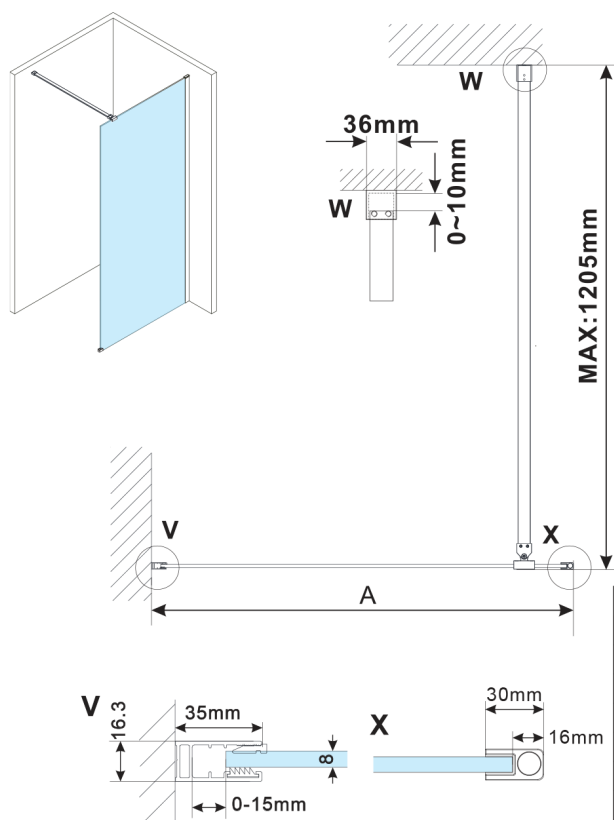

## ESCA CHROME jednoczęściowa kabina prysznicowa Walk-In, montaż przy ścianie, szkło mleczne, 1100 mm

Kod: ES1111-01

### Rozmiary

Wysokość: 2100 mm

Głębokość: 1100 mm

## Karta techniczna

MODEL	A, mm
ES1070, ES1170, ES1270, ES1370, ES1570	690~705
ES1080, ES1180, ES1280, ES1380, ES1580	790~805
ES1090, ES1190, ES1290, ES1390, ES1590	890~905
ES1010, ES1110, ES1210, ES1310, ES1510	990~1005
ES1011, ES1111, ES1211, ES1311, ES1511	1090~1105
ES1012, ES1112, ES1212, ES1312, ES1512	1190~1205
ES1013, ES1113, ES1213, ES1313, ES1513	1290~1305
ES1014, ES1114, ES1214, ES1314, ES1514	1390~1405
ES1015, ES1115, ES1215, ES1315, ES1515	1490~1505

MODEL	A,mm
ES1070, ES1170, ES1270, ES1370, ES1570	690-705
ES1080, ES1180, ES1280, ES1380, ES1580	790-805
ES1090, ES1190, ES1290, ES1390, ES1590	890-905
ES1010, ES1110, ES1210, ES1310, ES1510	990-1005
ES1011, ES1111, ES1211, ES1311, ES1511	1090-1105
ES1012, ES1112, ES1212, ES1312, ES1512	1190-1205