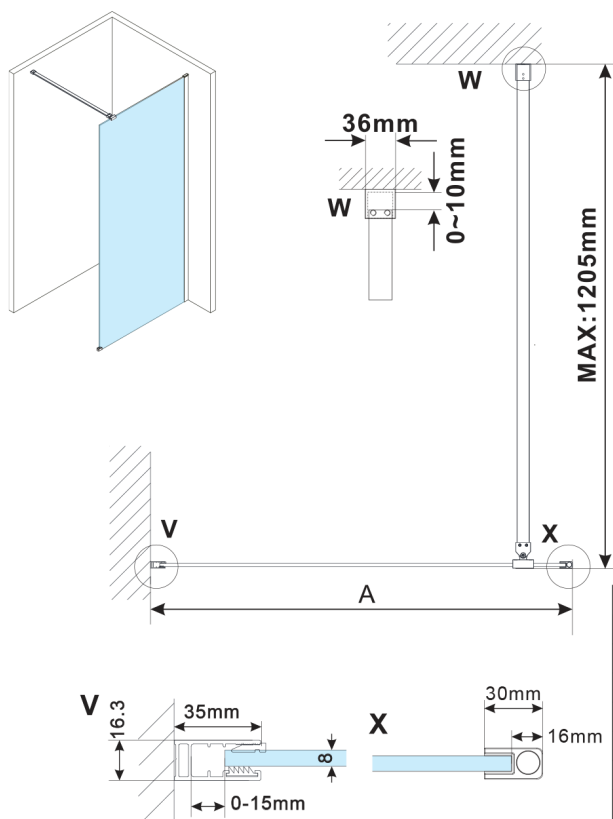

ESCA WHITE MATT jednoczęściowa kabina prysznicowa Walk-In, montaż przy ścianie, szkło czyste, 800 mm

Kod: ES1080-03

Rozmiary

Wysokość: 2100 mm

Głębokość: 800 mm

Właściwości

Gwarancja: 2 lata

Karta techniczna

| MODEL | A, mm |
|--|-----------|
| ES1070, ES1170, ES1270, ES1370, ES1570 | 690~705 |
| ES1080, ES1180, ES1280, ES1380, ES1580 | 790~805 |
| ES1090, ES1190, ES1290, ES1390, ES1590 | 890~905 |
| ES1010, ES1110, ES1210, ES1310, ES1510 | 990~1005 |
| ES1011, ES1111, ES1211, ES1311, ES1511 | 1090~1105 |
| ES1012, ES1112, ES1212, ES1312, ES1512 | 1190~1205 |
| ES1013, ES1113, ES1213, ES1313, ES1513 | 1290~1305 |
| ES1014, ES1114, ES1214, ES1314, ES1514 | 1390~1405 |
| ES1015, ES1115, ES1215, ES1315, ES1515 | 1490~1505 |

| MODEL | A,mm |
|--|-----------|
| ES1070, ES1170, ES1270, ES1370, ES1570 | 690-705 |
| ES1080, ES1180, ES1280, ES1380, ES1580 | 790-805 |
| ES1090, ES1190, ES1290, ES1390, ES1590 | 890-905 |
| ES1010, ES1110, ES1210, ES1310, ES1510 | 990-1005 |
| ES1011, ES1111, ES1211, ES1311, ES1511 | 1090-1105 |
| ES1012, ES1112, ES1212, ES1312, ES1512 | 1190-1205 |