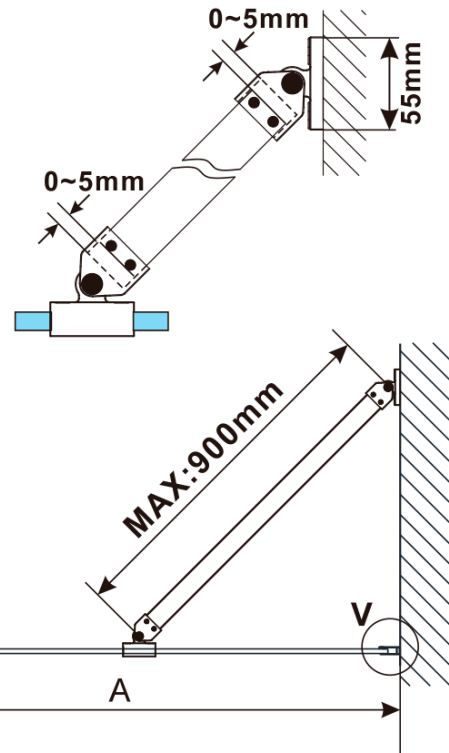

**ESCA GOLD MATT** jednoczęściowa kabina  
prysznicowa Walk-In, montaż przy ścianie, szkło  
czyste, 900 mm

Kod: ES1090-04

**Podstawowe informacje**

Marka: Polysan

Seria: ESCA

**Rozmiary**

Wysokość: 2100 mm

Głębokość: 900 mm

**Właściwości**

Kolor profilu: Złoty mat

Kształt: Jednoczęściowa stała

Rodzaj szkła: Szkło czyste

Wykończenie szkła: Antidrop

Grubość szkła: 8 mm

Waga / szt.: 41.0 kg

Opakowanie: 2 szt.

Gwarancja: 2 lata

**ESCA GOLD MATT** jednoczęściowa kabina  
przysznicowa Walk-In, montaż przy ścianie, szkło  
czyste, 900 mm

**Karta techniczna**

MODEL	A,mm
ES1070/ES1170/ES1270/ES1370/ES1570	690~705
ES1080/ES1180/ES1280/ES1380/ES1580	790~805
ES1090/ES1190/ES1290/ES1390/ES1590	890~905
ES1010/ES1110/ES1210/ES1310/ES1510	990~1005
ES1011/ES1111/ES1211/ES1311/ES1511	1090~1105
ES1012/ES1112/ES1212/ES1312/ES1512	1190~1205
ES1013/ES1113/ES1213/ES1313/ES1513	1290~1305
ES1014/ES1114/ES1214/ES1314/ES1514	1390~1405
ES1015/ES1115/ES1215/ES1315/ES1515	1490~1505

ESCA GOLD MATT jednoczęściowa kabina  
przysznicowa Walk-In, montaż przy ścianie, szkło  
czyste, 900 mm

MODEL	A,mm
ES1070/ES1170/ES1270/ES1370/ES1570	690~705
ES1080/ES1180/ES1280/ES1380/ES1580	790~805
ES1090/ES1190/ES1290/ES1390/ES1590	890~905
ES1010/ES1110/ES1210/ES1310/ES1510	990~1005
ES1011/ES1111/ES1211/ES1311/ES1511	1090~1105
ES1012/ES1112/ES1212/ES1312/ES1512	1190~1205